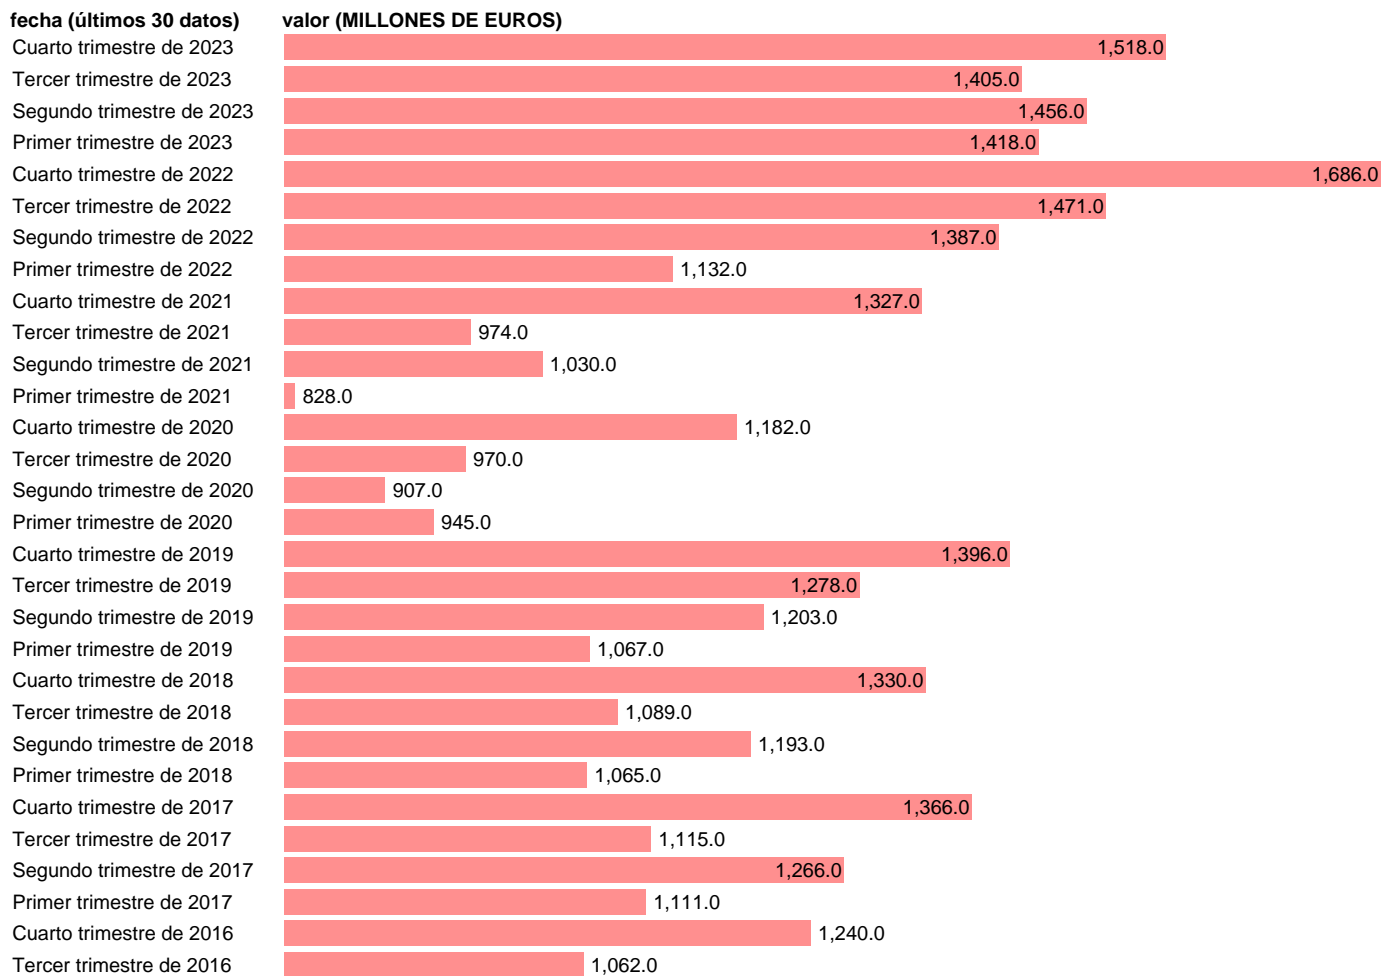

BP. INGRESOS. SERVICIOS NO TURISTICOS. AREAS GEOGRAF AMERICA DEL SUR

Estadística: [BP. INGRESOS. SERVICIOS NO TURISTICOS. AREAS GEOGRAF AMERICA DEL SUR](#)

Enlace permanente (Permalink): <https://tematicas.org/M1/576216/>

Notas: www.bde.es/webbe/es/estadisticas/compartido/docs/notametBpPii.pdf.

Fuente: **BANCO DE ESPAÑA.**

Frecuencia: **Trimestral.**

Unidades: **MILLONES DE EUROS.**

Datos disponibles desde **Primer trimestre de 2013** hasta **Cuarto trimestre de 2023.**

Valor más alto alcanzado en Cuarto trimestre de 2022: **1686.**

Valor más bajo alcanzado en Primer trimestre de 2021: **828.**

[Pulse aquí](#) para acceder a los datos completos actualizados y a la representación gráfica estadística.