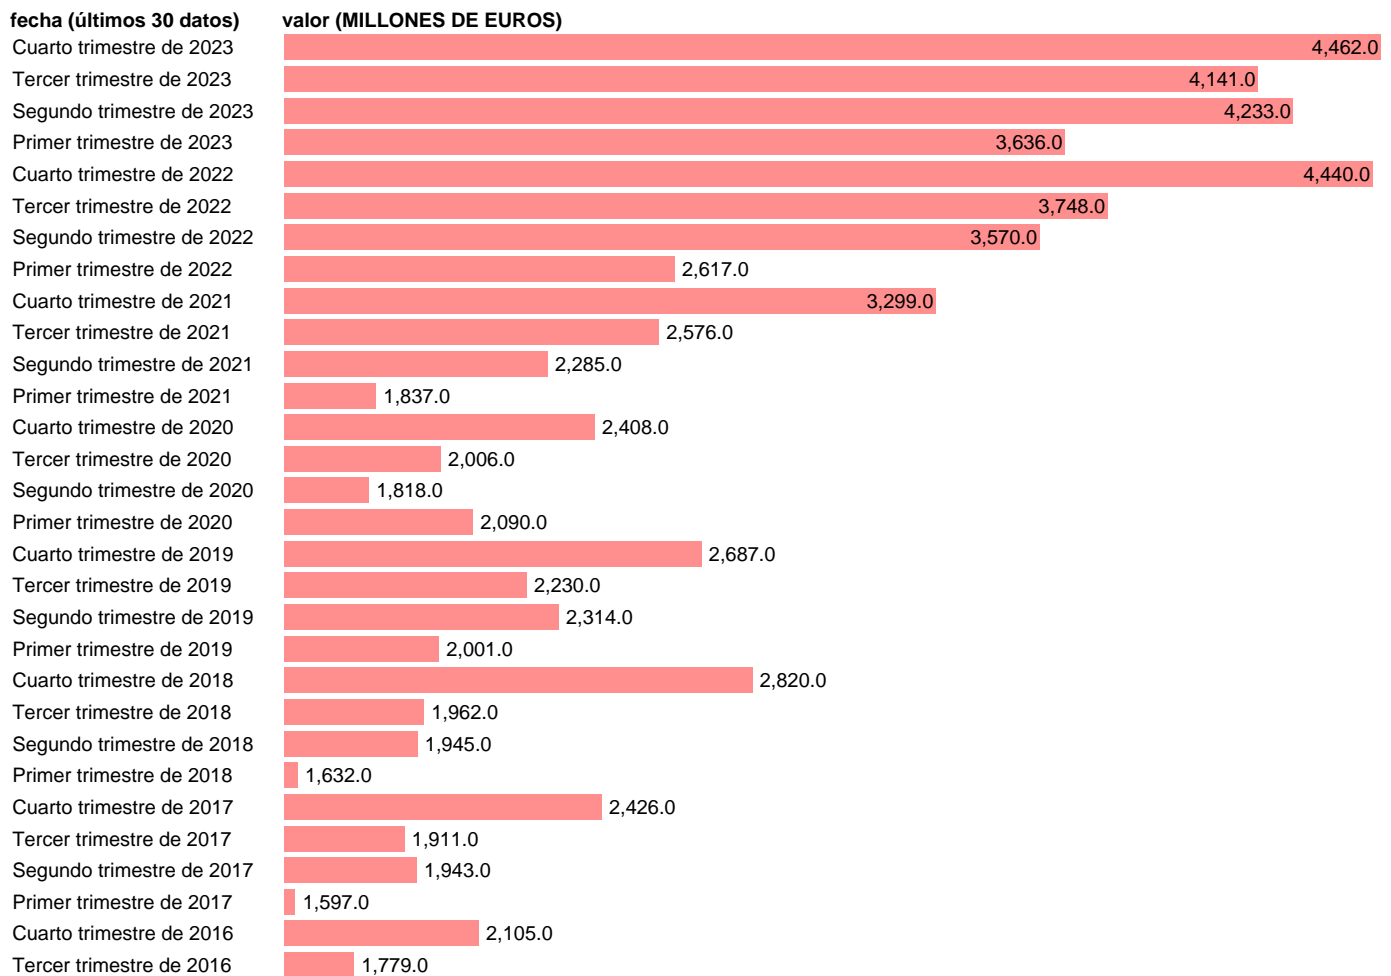

BP. INGRESOS. SERVICIOS NO TURISTICOS. AREAS GEOGRAF AMERICA NORTE Y CENTRAL

Estadística: [BP. INGRESOS. SERVICIOS NO TURISTICOS. AREAS GEOGRAF AMERICA NORTE Y CENTRAL](#)

Enlace permanente (Permalink): <https://tematicas.org/M1/576215/>

Notas: www.bde.es/webbe/es/estadisticas/compartido/docs/notametBpPii.pdf.

Fuente: **BANCO DE ESPAÑA.**

Frecuencia: **Trimestral.**

Unidades: **MILLONES DE EUROS.**

Datos disponibles desde **Primer trimestre de 2013** hasta **Cuarto trimestre de 2023**.

Valor más alto alcanzado en Cuarto trimestre de 2023: **4462**.

Valor más bajo alcanzado en Primer trimestre de 2013: **1061**.

[Pulse aquí](#) para acceder a los datos completos actualizados y a la representación gráfica estadística.