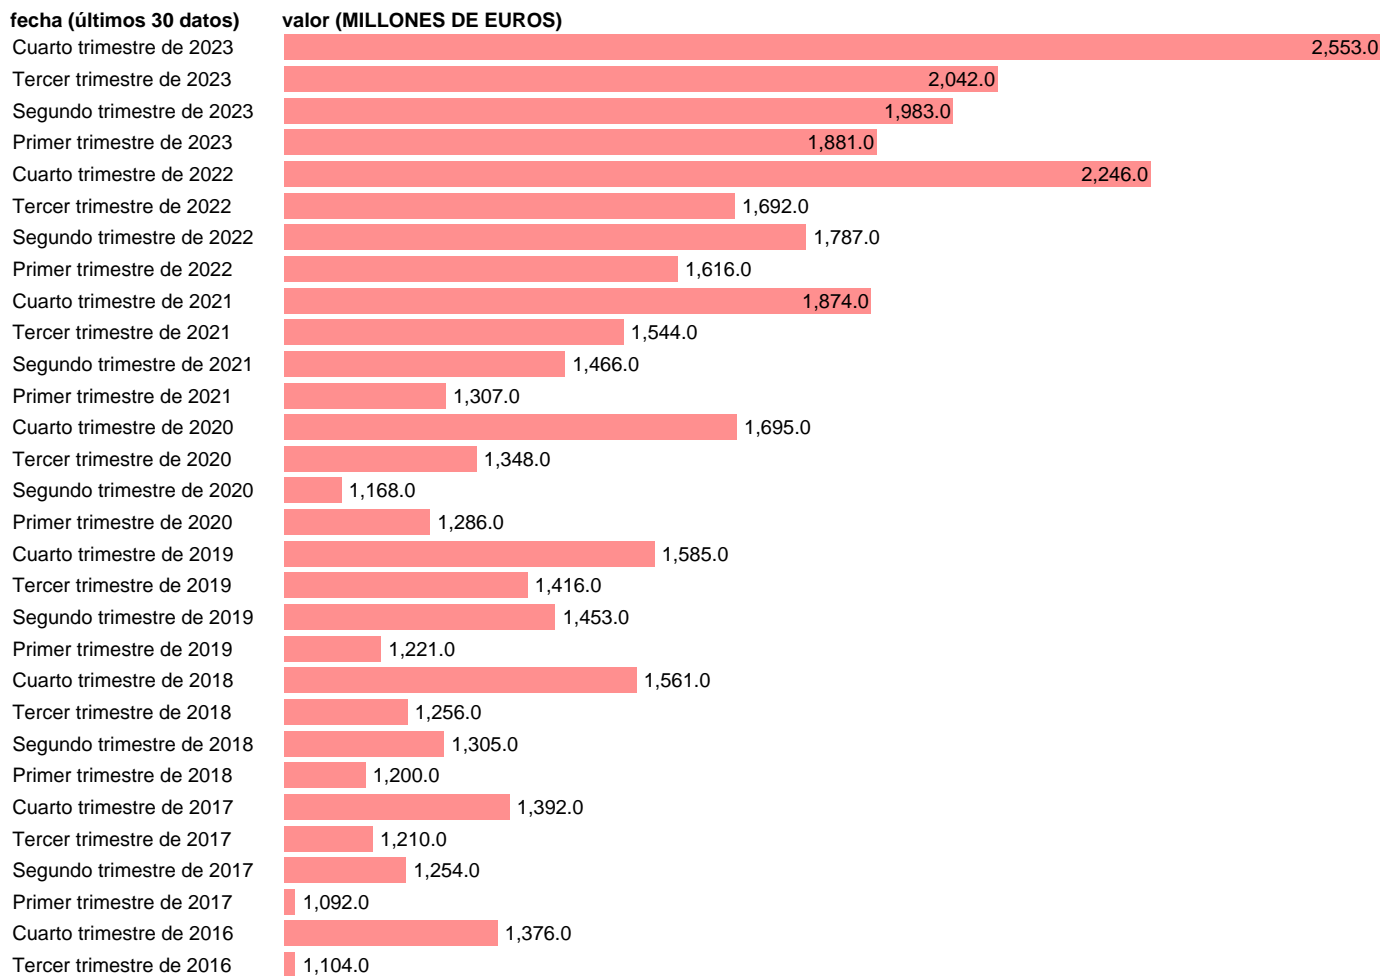

BP. INGRESOS. SERVICIOS NO TURISTICOS. AREAS GEOGRAF ALEMANIA

Estadística: [BP. INGRESOS. SERVICIOS NO TURISTICOS. AREAS GEOGRAF ALEMANIA](#)

Enlace permanente (Permalink): <https://tematicas.org/M1/576204/>

Notas: www.bde.es/webbe/es/estadisticas/compartido/docs/notametBpPii.pdf.

Fuente: **BANCO DE ESPAÑA.**

Frecuencia: **Trimestral.**

Unidades: **MILLONES DE EUROS.**

Datos disponibles desde **Primer trimestre de 2013** hasta **Cuarto trimestre de 2023**.

Valor más alto alcanzado en Cuarto trimestre de 2023: **2553**.

Valor más bajo alcanzado en Primer trimestre de 2013: **816**.

[Pulse aquí](#) para acceder a los datos completos actualizados y a la representación gráfica estadística.