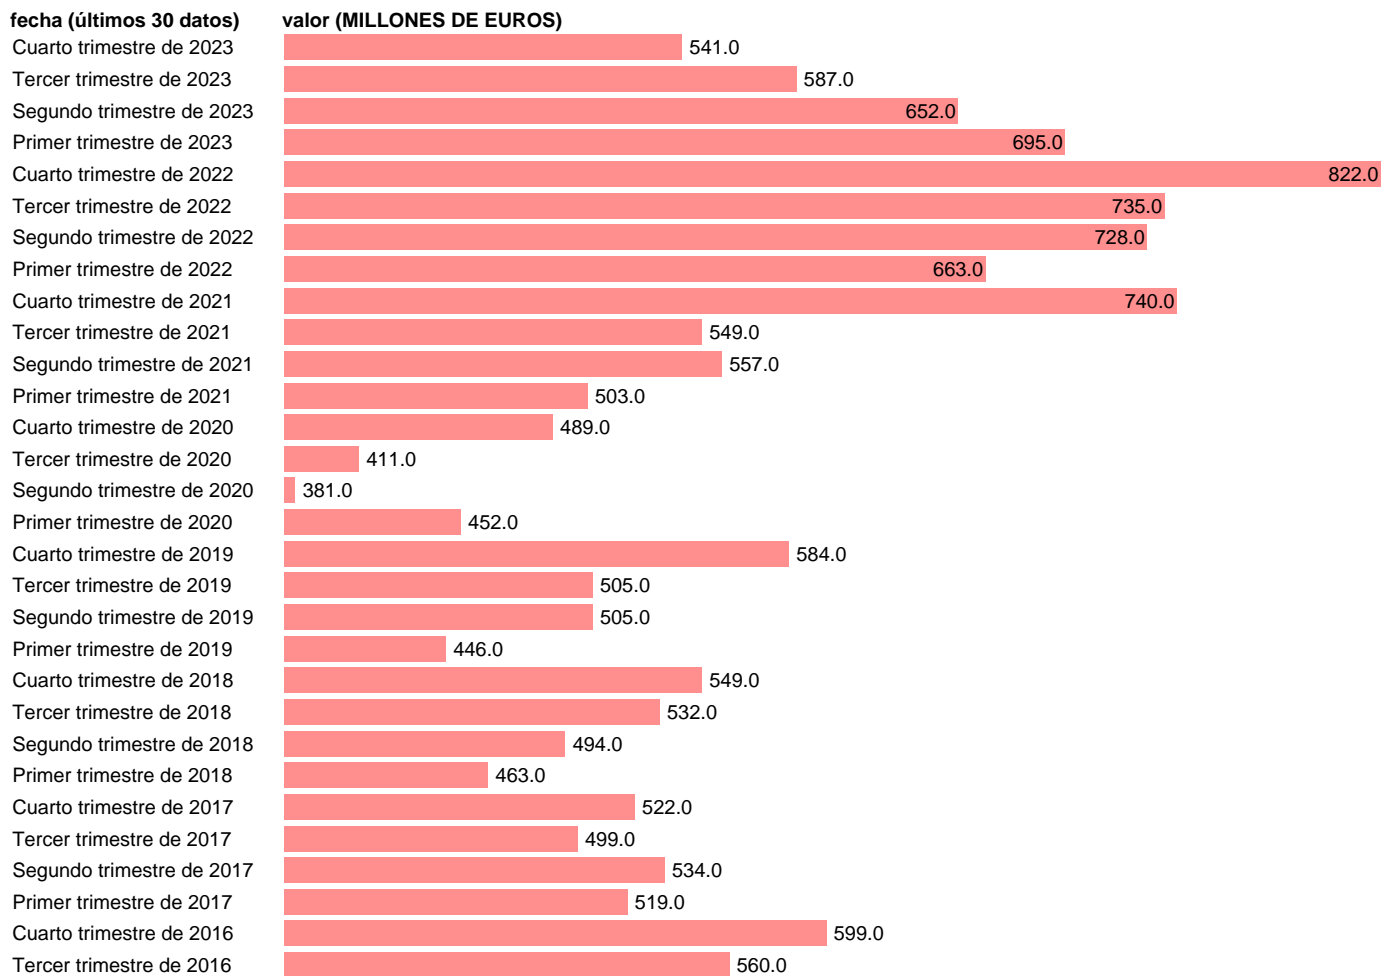

BP. INGRESOS. SERVICIOS NO TURISTICOS. AREAS GEOGRAF AFRICA

Estadística: [BP. INGRESOS. SERVICIOS NO TURISTICOS. AREAS GEOGRAF AFRICA](#)

Enlace permanente (Permalink): <https://tematicas.org/M1/576217/>

Notas: www.bde.es/webbe/es/estadisticas/compartido/docs/notametBpPii.pdf.

Fuente: **BANCO DE ESPAÑA.**

Frecuencia: **Trimestral.**

Unidades: **MILLONES DE EUROS.**

Datos disponibles desde **Primer trimestre de 2013** hasta **Cuarto trimestre de 2023**.

Valor más alto alcanzado en Cuarto trimestre de 2022: **822**.

Valor más bajo alcanzado en Segundo trimestre de 2020: **381**.

[Pulse aquí](#) para acceder a los datos completos actualizados y a la representación gráfica estadística.