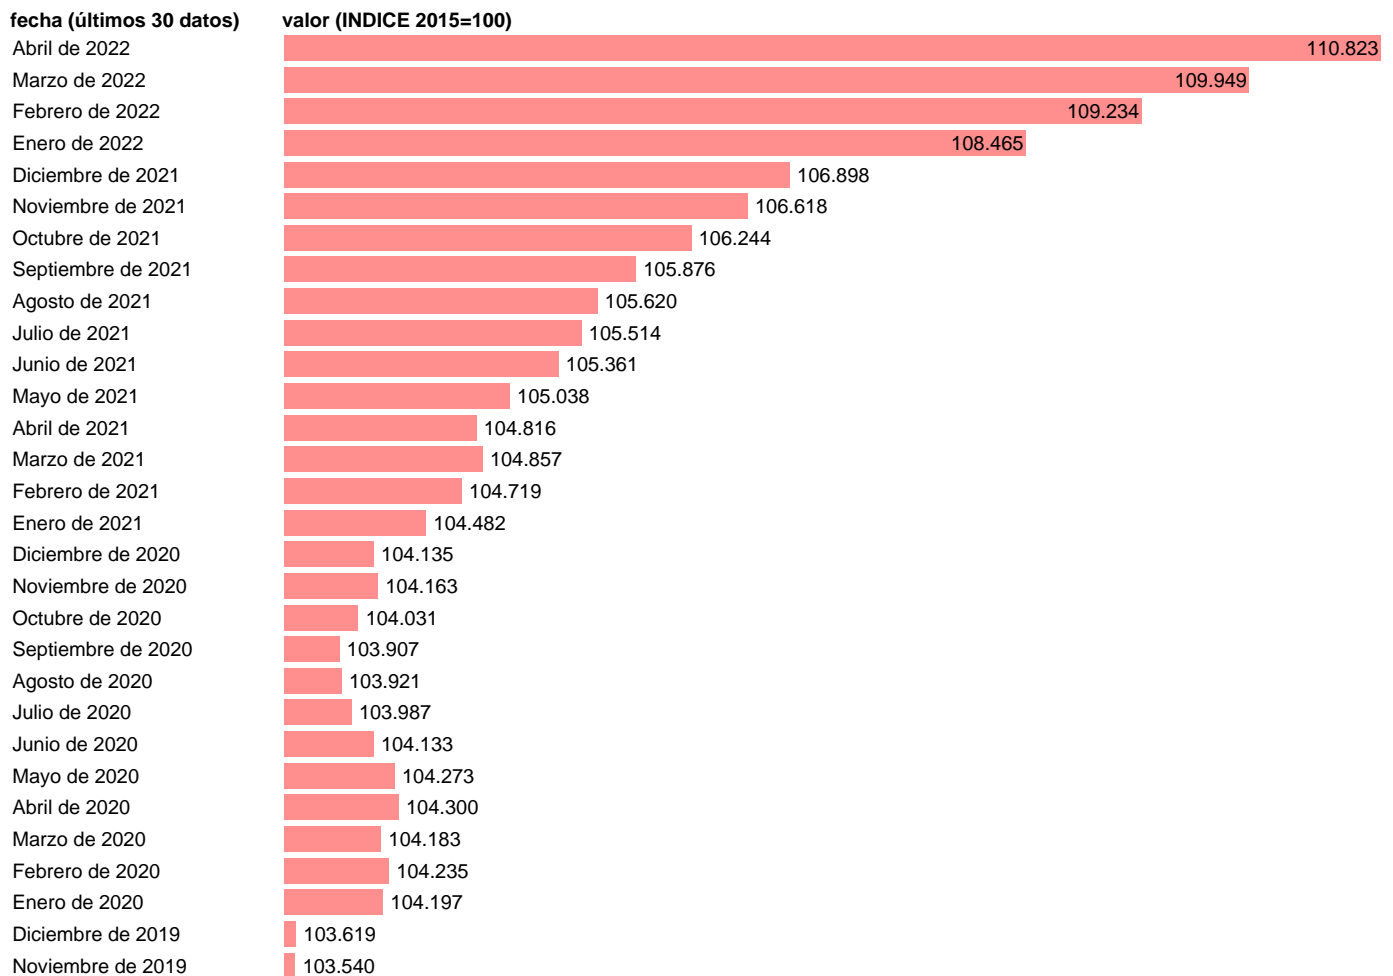

BIENES CONSUMO NO ALIMENTICIO

Estadística: [BIENES CONSUMO NO ALIMENTICIO](#)

Enlace permanente (Permalink): <https://tematicas.org/M1/425001g/>

Notas: **SERIE GENERADA POR EL INE**

Fuente: **INE/SGACPE.**

Frecuencia: **Mensual.**

Unidades: **INDICE 2015=100.**

Datos disponibles desde **Enero de 2005** hasta **Abril de 2022.**

Valor más alto alcanzado en Abril de 2022: **110.823.**

Valor más bajo alcanzado en Enero de 2005: **88.995.**