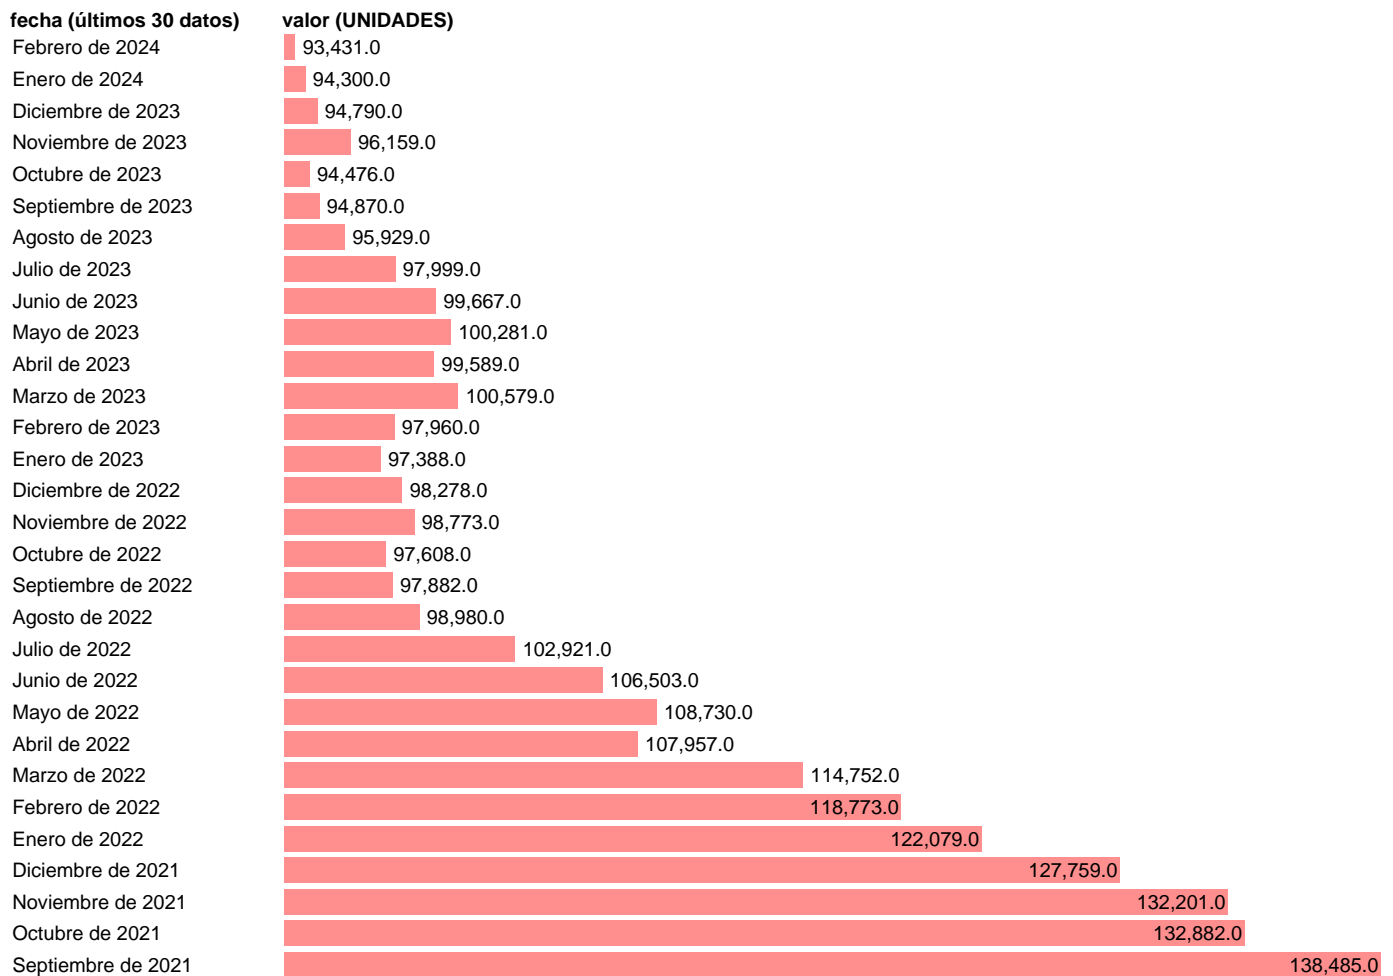

BENEFICIARIOS DE PRESTACIONES. RENTA ACTIVA DE INSERCIÓN

Estadística: [BENEFICIARIOS DE PRESTACIONES. RENTA ACTIVA DE INSERCIÓN](#)

Enlace permanente (Permalink): <https://tematicas.org/M1/182504/>

Notas: www.mites.gob.es/estadisticas/PRD/NotasMetodologicas.pdf.

Fuente: **MINISTERIO DE TRABAJO.**

Frecuencia: **Mensual.**

Unidades: **UNIDADES.**

Datos disponibles desde **Enero de 2014** hasta **Febrero de 2024**.

Valor más alto alcanzado en Noviembre de 2014: **272094**.

Valor más bajo alcanzado en Febrero de 2024: **93431**.

[Pulse aquí](#) para acceder a los datos completos actualizados y a la representación gráfica estadística.