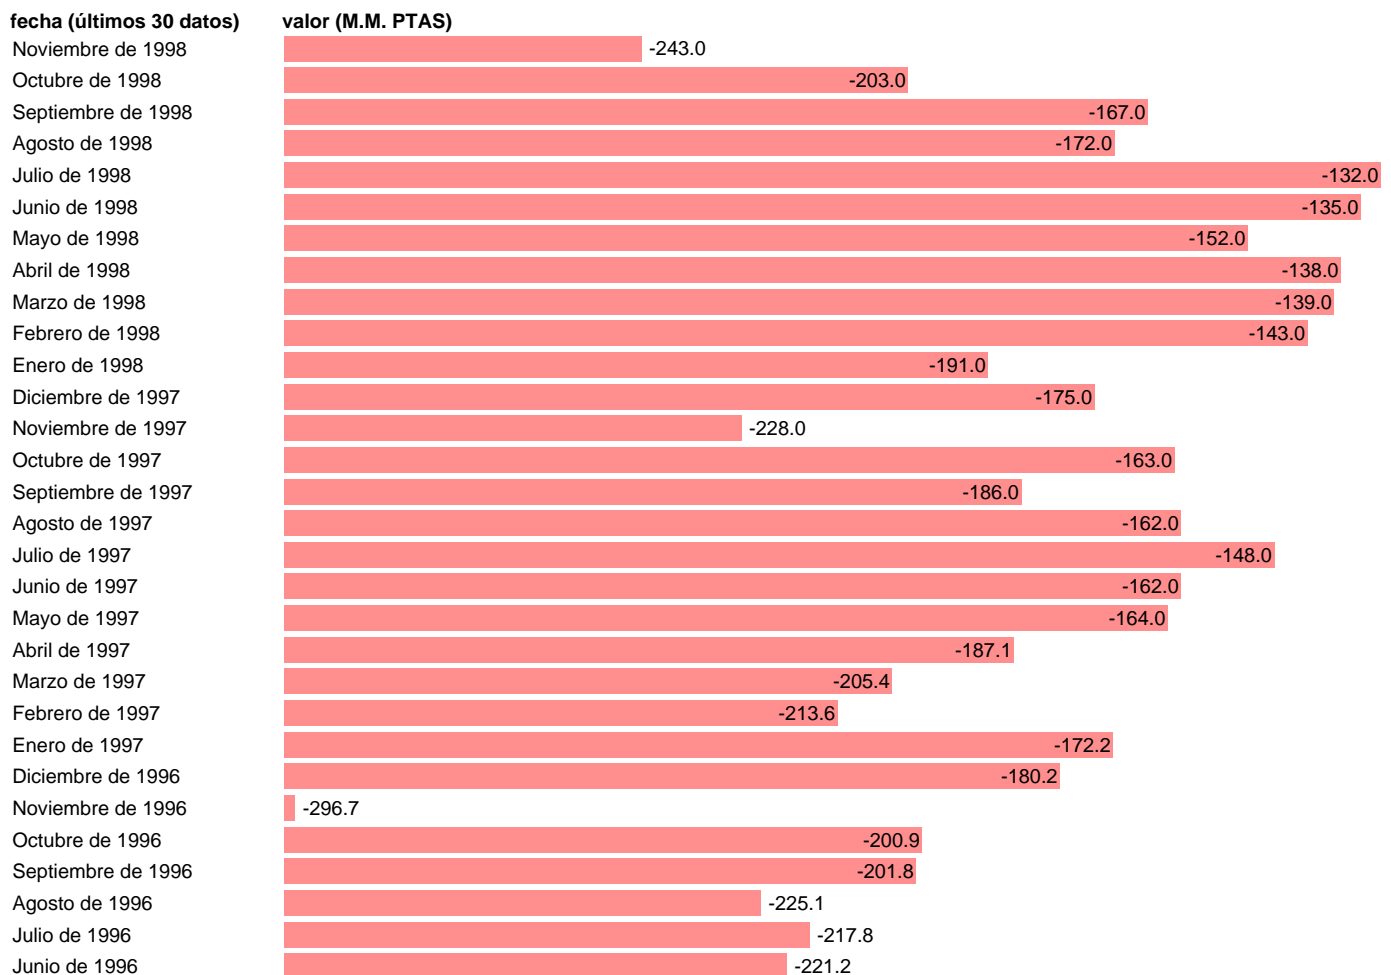

## BASE MONETARIA.-CONTRAPARTIDAS-OTROS SECTORES RESIDENTES (NETO)

Estadística: [BASE MONETARIA.-CONTRAPARTIDAS-OTROS SECTORES RESIDENTES \(NETO\)](#)

Enlace permanente (Permalink): <https://tematicas.org/M1/848801/>

Fuente: **BANCO ESPAÑA.**

Frecuencia: **Mensual.**

Unidades: **M.M. PTAS.**

Datos disponibles desde **Enero de 1983** hasta **Noviembre de 1998.**

Valor más alto alcanzado en Marzo de 1987: **358.9.**

Valor más bajo alcanzado en Noviembre de 1996: **-296.7.**

[Pulse aquí](#) para acceder a los datos completos actualizados y a la representación gráfica estadística.