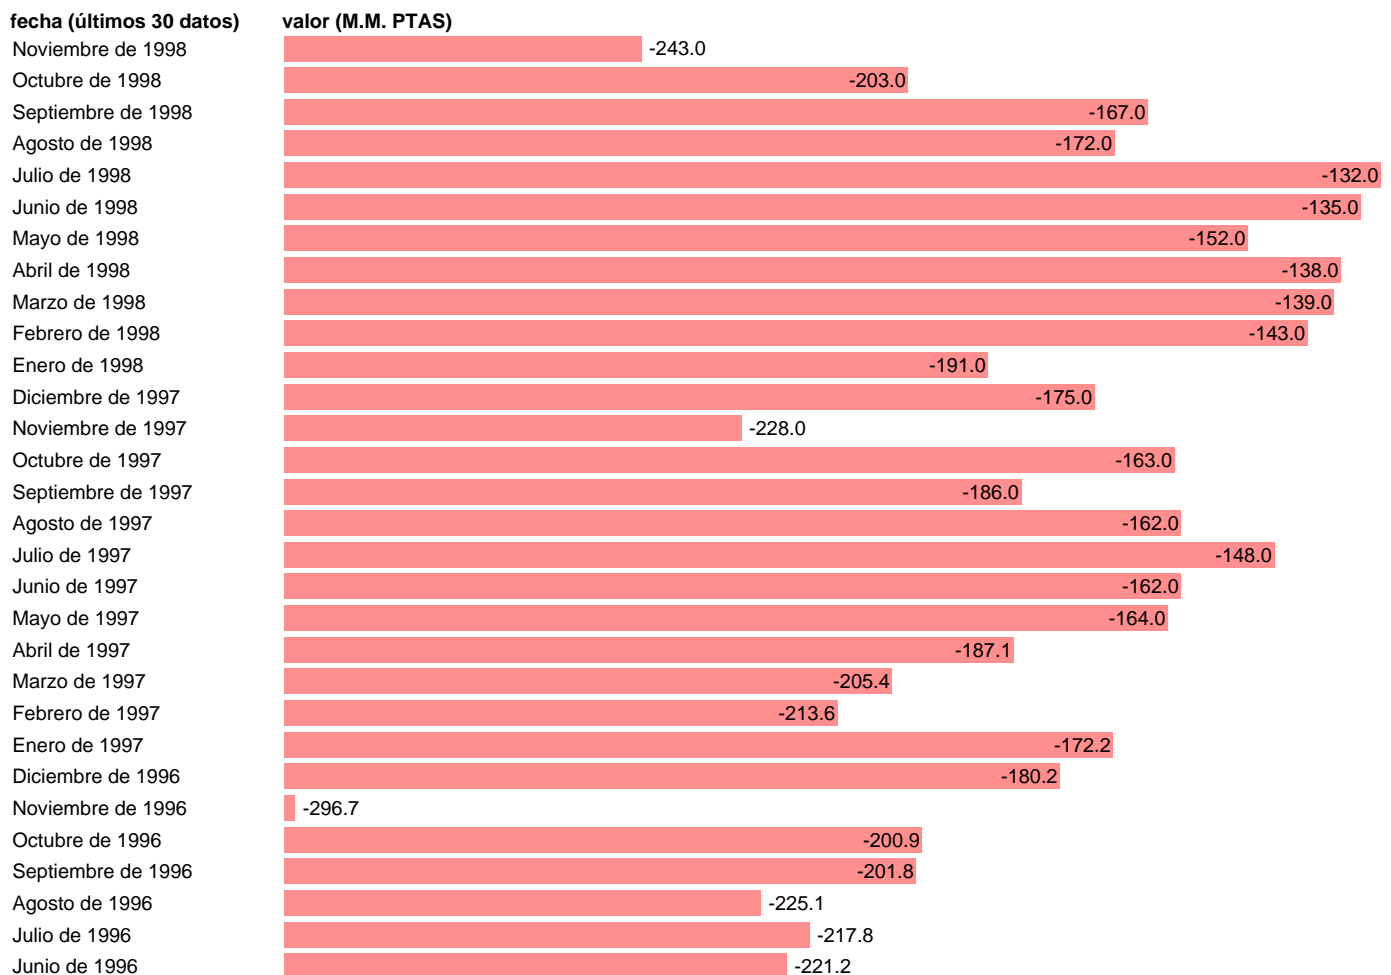

BASE MONETARIA.-CONTRAPARTIDAS-OTROS SECTORES RESIDENTES (NETO)

Estadística: [BASE MONETARIA.-CONTRAPARTIDAS-OTROS SECTORES RESIDENTES \(NETO\)](#)

Enlace permanente (Permalink): <https://tematicas.org/M1/848801/>

Fuente: **BANCO ESPAÑA.**

Frecuencia: **Mensual.**

Unidades: **M.M. PTAS.**

Datos disponibles desde **Enero de 1983** hasta **Noviembre de 1998.**

Valor más alto alcanzado en Marzo de 1987: **358.9.**

Valor más bajo alcanzado en Noviembre de 1996: **-296.7.**

[Pulse aquí](#) para acceder a los datos completos actualizados y a la representación gráfica estadística.