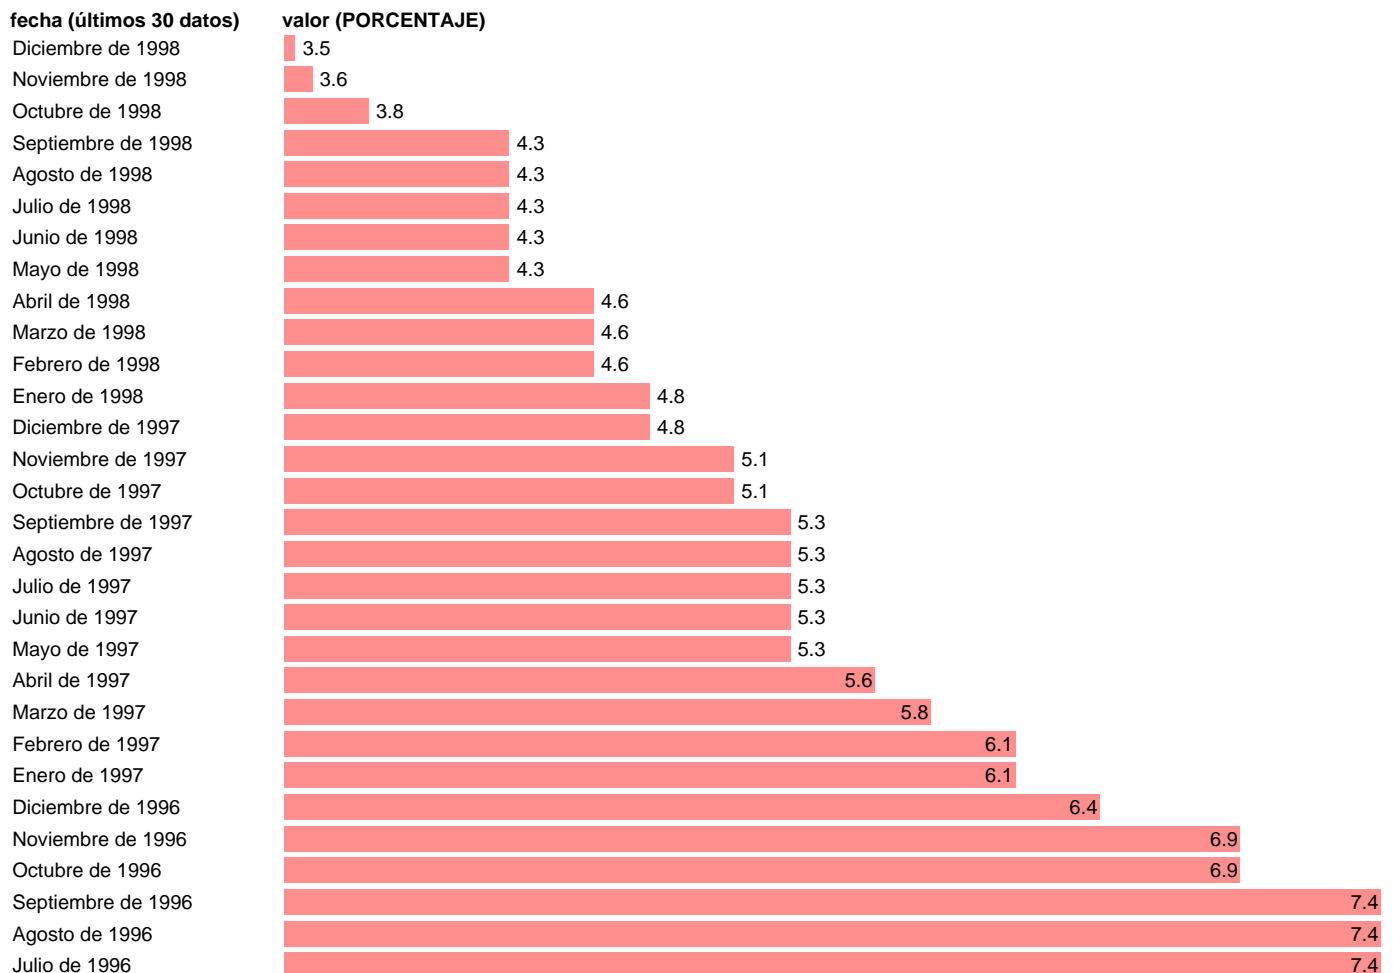

Fuente: **BANCO ESPAÑA.**

Frecuencia: **Mensual.**

Unidades: **PORCENTAJE.**

Datos disponibles desde **Mayo de 1990** hasta **Diciembre de 1998.**

Valor más alto alcanzado en Enero de 1991: **15.4.**

Valor más bajo alcanzado en Diciembre de 1998: **3.5.**

[Pulse aquí](#) para acceder a los datos completos actualizados y a la representación gráfica estadística.