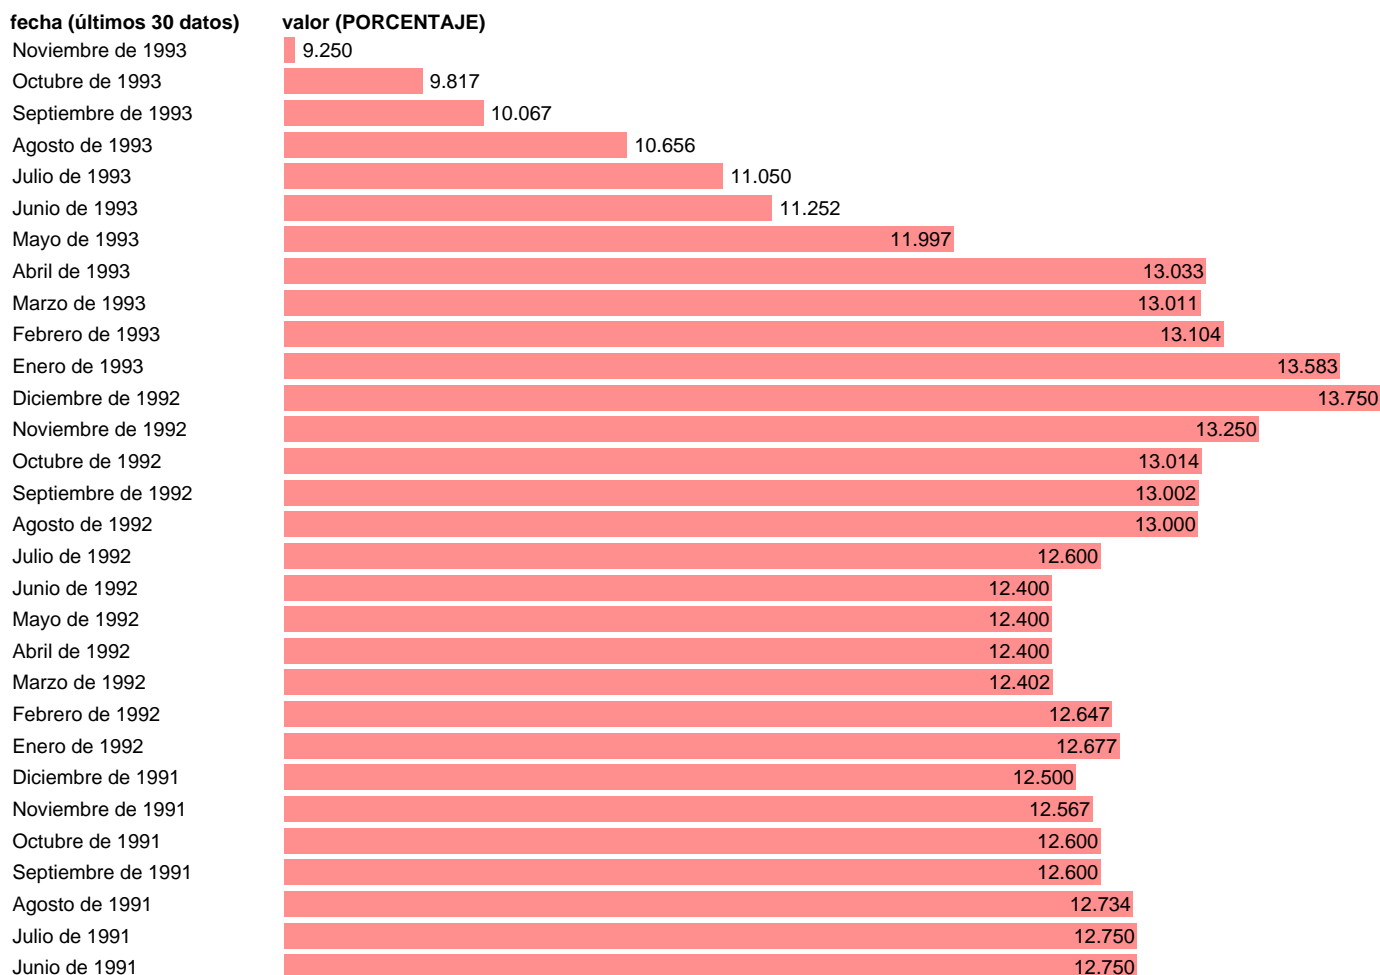

Fuente: **BANCO ESPAÑA.**

Frecuencia: **Mensual.**

Unidades: **PORCENTAJE.**

Datos disponibles desde **Mayo de 1990** hasta **Noviembre de 1993.**

Valor más alto alcanzado en Enero de 1991: **14.719.**

Valor más bajo alcanzado en Noviembre de 1993: **9.25.**

[Pulse aquí](#) para acceder a los datos completos actualizados y a la representación gráfica estadística.