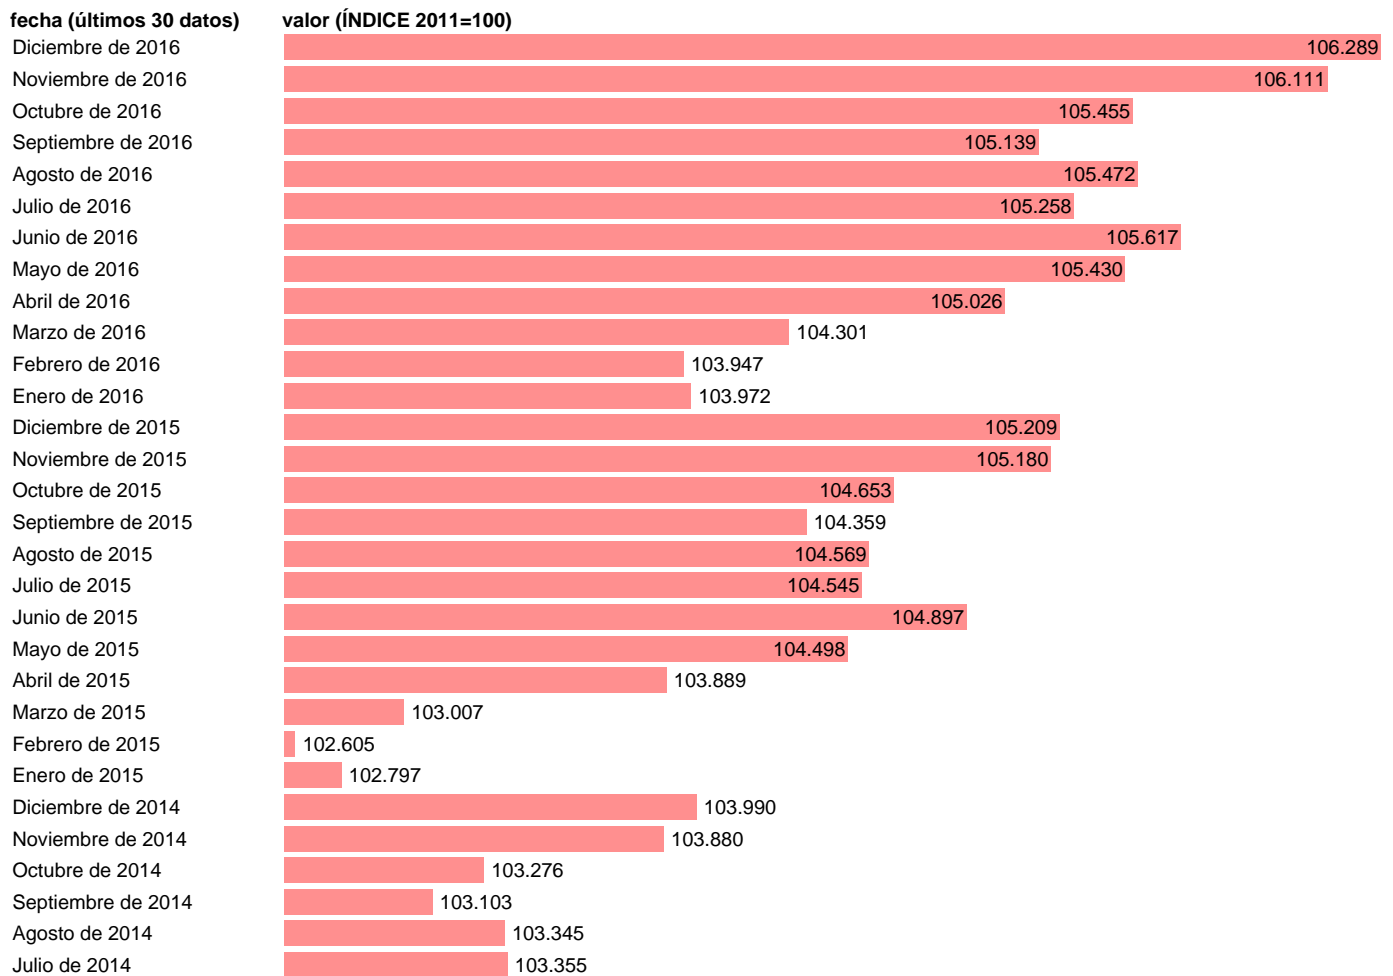

BALERARES: GENERAL SIN ALIMENTOS NO ELAB. NI PROD. ENERGÉTICOS (IPSEBENE)

Estadística: [BALERARES: GENERAL SIN ALIMENTOS NO ELAB. NI PROD. ENERGÉTICOS \(IPSEBENE\)](#)

Enlace permanente (Permalink): <https://tematicas.org/M1/409r2004/>

Notas: **ACTUALIZA: SGACPE (ÁREA DE PRECIOS)**

Fuente: **INE.**

Frecuencia: **Mensual.**

Unidades: **ÍNDICE 2011=100.**

Datos disponibles desde **Enero de 2001** hasta **Diciembre de 2016**.

Valor más alto alcanzado en Diciembre de 2016: **106.289**.

Valor más bajo alcanzado en Enero de 2001: **81.181**.

[Pulse aquí](#) para acceder a los datos completos actualizados y a la representación gráfica estadística.