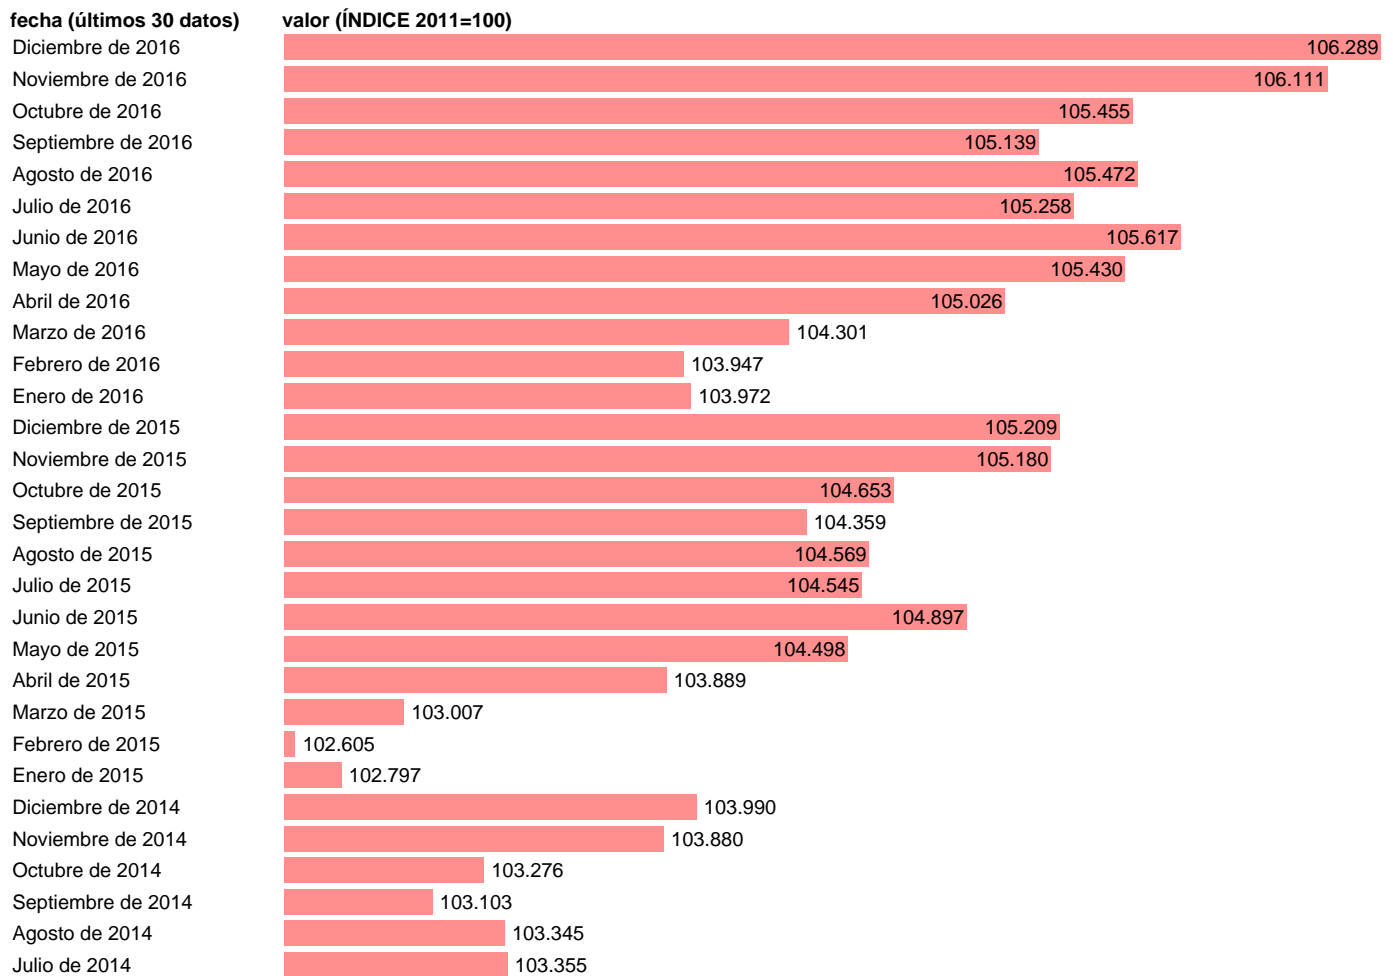

## BALERARES: GENERAL SIN ALIMENTOS NO ELAB. NI PROD. ENERGÉTICOS (IPSEBENE)

Estadística: [BALERARES: GENERAL SIN ALIMENTOS NO ELAB. NI PROD. ENERGÉTICOS \(IPSEBENE\)](#)

Enlace permanente (Permalink): <https://tematicas.org/M1/4h09r2004/>

Notas: **ACTUALIZA: SGACPE (ÁREA DE PRECIOS)**

Fuente: **INE.**

Frecuencia: **Mensual.**

Unidades: **ÍNDICE 2011=100.**

Datos disponibles desde **Enero de 2001** hasta **Diciembre de 2016**.

Valor más alto alcanzado en Diciembre de 2016: **106.289**.

Valor más bajo alcanzado en Enero de 2001: **81.181**.

[Pulse aquí](#) para acceder a los datos completos actualizados y a la representación gráfica estadística.