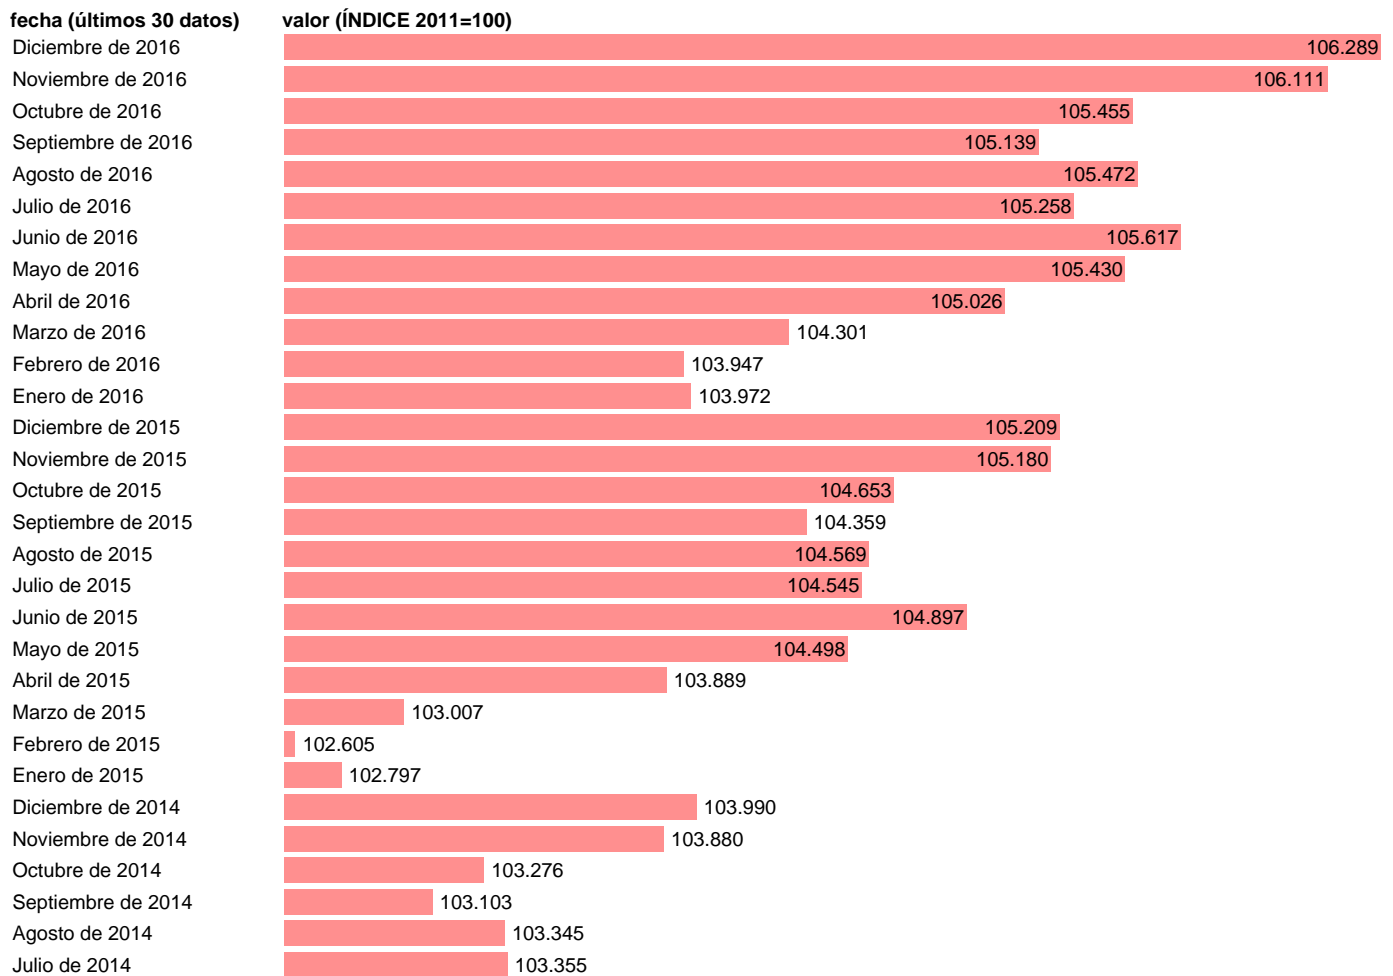

BALERARES: GENERAL SIN ALIMENTOS NO ELAB. NI PROD. ENERGÉTICOS (IPSEBENE)

Estadística: [BALERARES: GENERAL SIN ALIMENTOS NO ELAB. NI PROD. ENERGÉTICOS \(IPSEBENE\)](#)

Enlace permanente (Permalink): <https://tematicas.org/M1/4a09r2004/>

Notas: **ACTUALIZA: SGACPE (ÁREA DE PRECIOS)**

Fuente: **INE.**

Frecuencia: **Mensual.**

Unidades: **ÍNDICE 2011=100.**

Datos disponibles desde **Enero de 2001** hasta **Diciembre de 2016**.

Valor más alto alcanzado en Diciembre de 2016: **106.289**.

Valor más bajo alcanzado en Enero de 2001: **81.181**.

[Pulse aquí](#) para acceder a los datos completos actualizados y a la representación gráfica estadística.