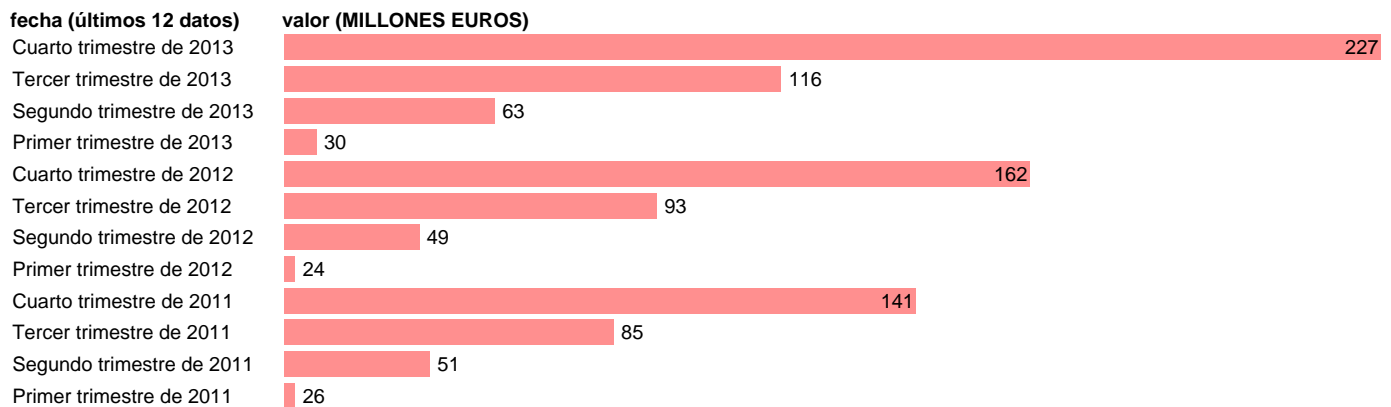

## BALEARES-REC.CTES.- RECURSOS DE LA PRODUCCIÓN

Estadística: [BALEARES-REC.CTES.- RECURSOS DE LA PRODUCCIÓN](#)

Enlace permanente (Permalink): <https://tematicas.org/M1/7h6b2t041110/>

Notas: **DATOS ACUMULADOS AL FINAL DEL PERIODO SEC 95. BASE 2008 - CÓDIGO P.11+P.12+P.131**

Fuente: **IGAE.**

Frecuencia: **Trimestral.**

Unidades: **MILLONES EUROS.**

Datos disponibles desde **Primer trimestre de 2011** hasta **Cuarto trimestre de 2013.**

Valor más alto alcanzado en Cuarto trimestre de 2013: **227.**

Valor más bajo alcanzado en Primer trimestre de 2012: **24.**

[Pulse aquí](#) para acceder a los datos completos actualizados y a la representación gráfica estadística.