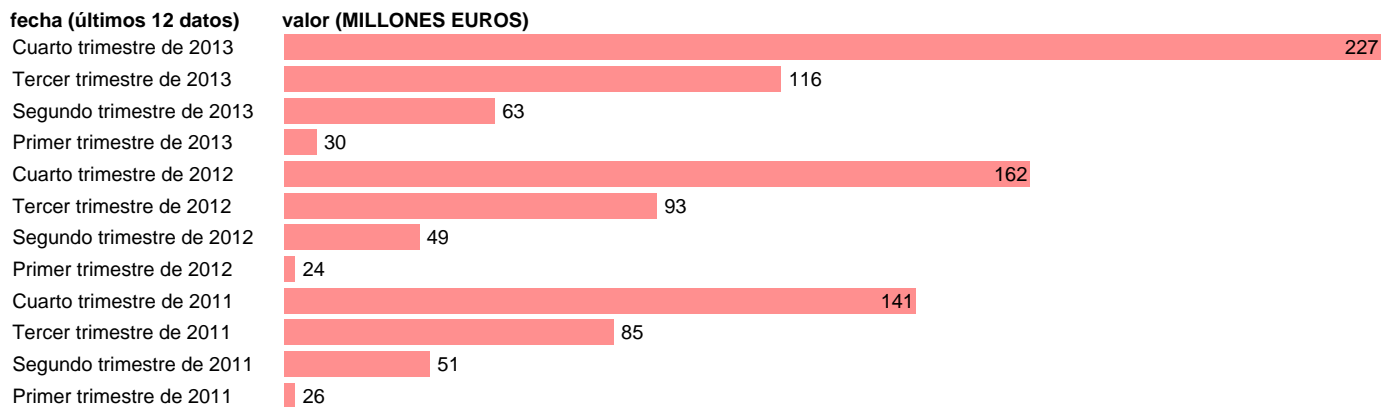

BALEARES-REC.CTES.- RECURSOS DE LA PRODUCCIÓN

Estadística: [BALEARES-REC.CTES.- RECURSOS DE LA PRODUCCIÓN](#)

Enlace permanente (Permalink): <https://tematicas.org/M1/76b2t041110/>

Notas: **DATOS ACUMULADOS AL FINAL DEL PERIODO SEC 95. BASE 2008 - CÓDIGO P.11+P.12+P.131**

Fuente: **IGAE E INE.**
Frecuencia: **Trimestral.**
Unidades: **MILLONES EUROS.**

Datos disponibles desde **Primer trimestre de 2011** hasta **Cuarto trimestre de 2013**.
Valor más alto alcanzado en Cuarto trimestre de 2013: **227**.
Valor más bajo alcanzado en Primer trimestre de 2012: **24**.