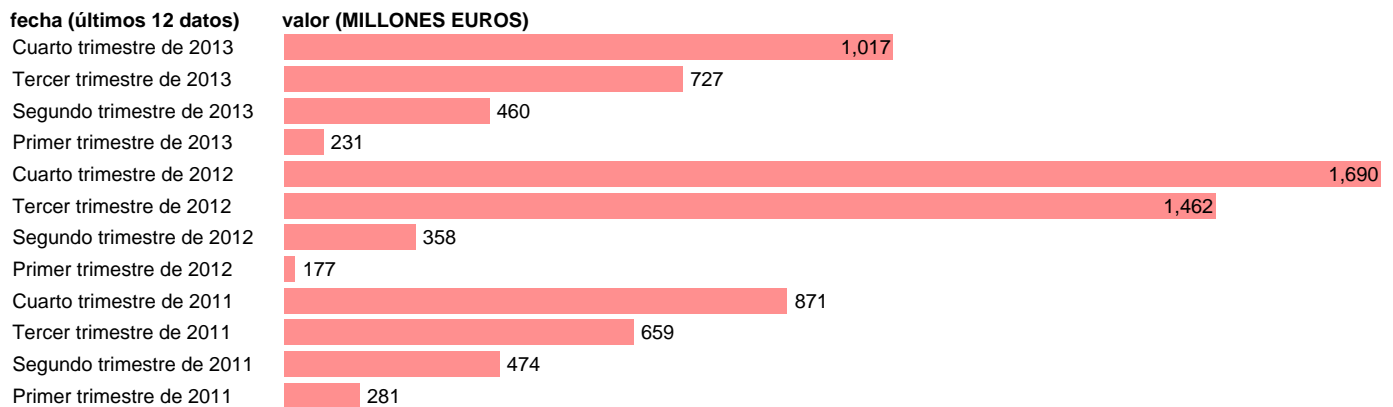

BALEARES-EMP.CTES.- TRANSFERENCIAS CORRIENTES ENTRE AA.PP.

Estadística: [BALEARES-EMP.CTES.- TRANSFERENCIAS CORRIENTES ENTRE AA.PP.](#)

Enlace permanente (Permalink): <https://tematicas.org/M1/772t042191/>

Notas: **DATOS ACUMULADOS AL FINAL DEL PERIODO SEC 95. BASE 2008 - CÓDIGO D.73**

Fuente: **IGAE E INE.**
Frecuencia: **Trimestral.**
Unidades: **MILLONES EUROS.**

Datos disponibles desde **Primer trimestre de 2011** hasta **Cuarto trimestre de 2013**.
Valor más alto alcanzado en Cuarto trimestre de 2012: **1690**.
Valor más bajo alcanzado en Primer trimestre de 2012: **177**.