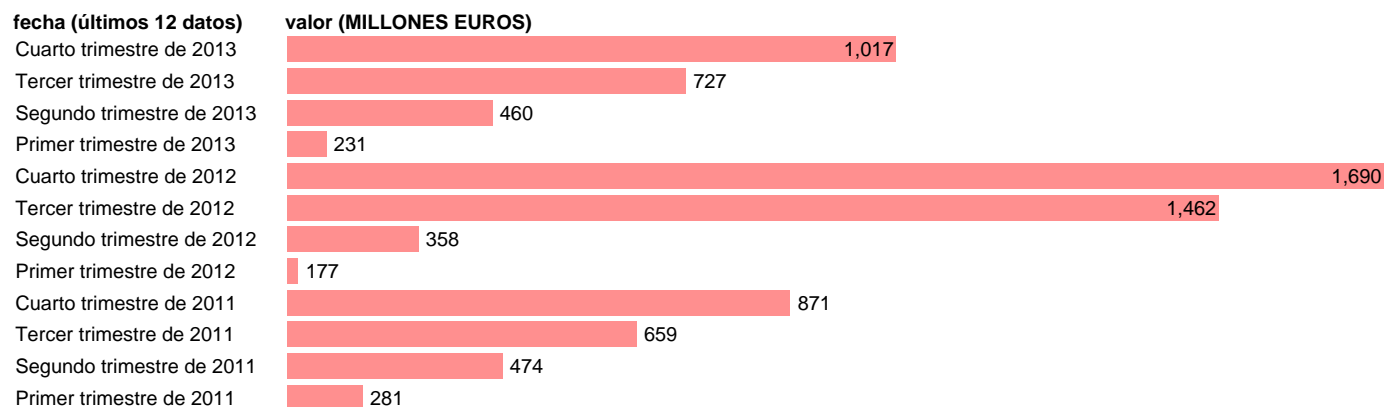

BALEARES-EMP.CTES.- TRANSFERENCIAS CORRIENTES ENTRE AA.PP.

Estadística: [BALEARES-EMP.CTES.- TRANSFERENCIAS CORRIENTES ENTRE AA.PP.](#)

Enlace permanente (Permalink): <https://tematicas.org/M1/7h6b2t042191/>

Notas: **DATOS ACUMULADOS AL FINAL DEL PERIODO SEC 95. BASE 2008 - CÓDIGO D.73**

Fuente: **IGAE.**

Frecuencia: **Trimestral.**

Unidades: **MILLONES EUROS.**

Datos disponibles desde **Primer trimestre de 2011** hasta **Cuarto trimestre de 2013.**

Valor más alto alcanzado en Cuarto trimestre de 2012: **1690.**

Valor más bajo alcanzado en Primer trimestre de 2012: **177.**

[Pulse aquí](#) para acceder a los datos completos actualizados y a la representación gráfica estadística.