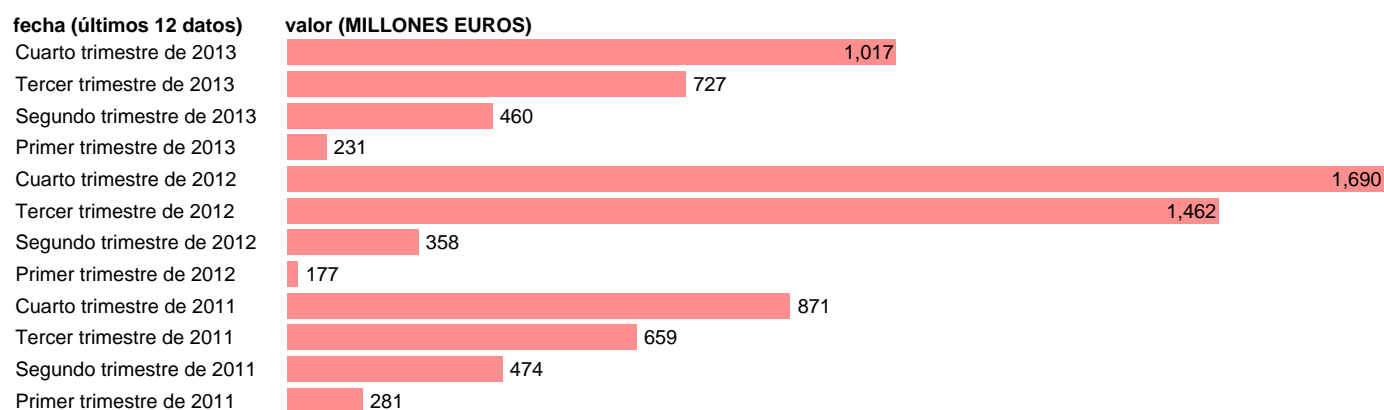

BALEARES-EMP.CTES.- TRANSFERENCIAS CORRIENTES ENTRE AA.PP.

Estadística: [BALEARES-EMP.CTES.- TRANSFERENCIAS CORRIENTES ENTRE AA.PP.](#)

Enlace permanente (Permalink): <https://tematicas.org/M1/76b2t042191/>

Notas: **DATOS ACUMULADOS AL FINAL DEL PERIODO SEC 95. BASE 2008 - CÓDIGO D.73**

Fuente: **IGAE E INE.**
Frecuencia: **Trimestral.**
Unidades: **MILLONES EUROS.**

Datos disponibles desde **Primer trimestre de 2011** hasta **Cuarto trimestre de 2013**.
Valor más alto alcanzado en Cuarto trimestre de 2012: **1690**.
Valor más bajo alcanzado en Primer trimestre de 2012: **177**.