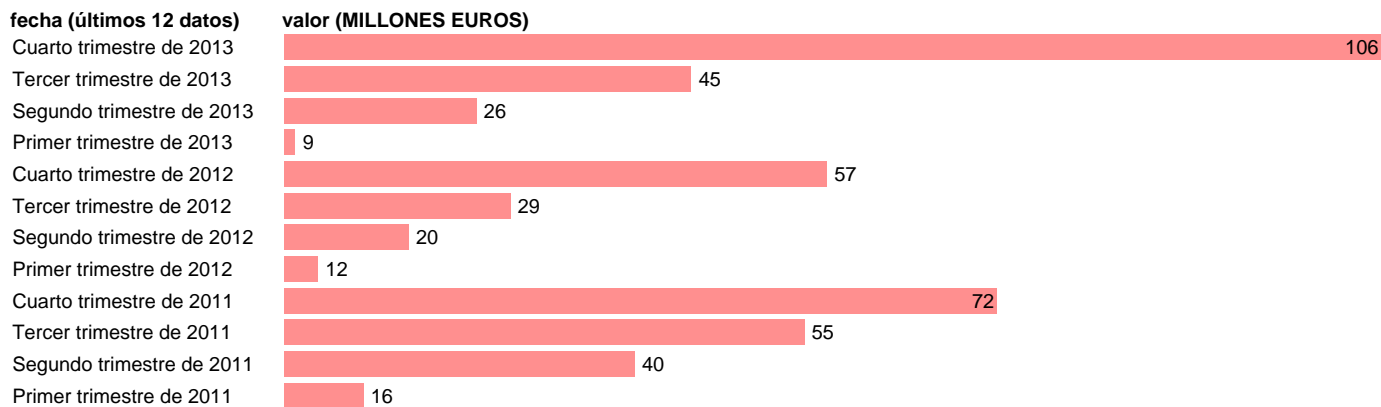

BALEARES-EMP.CTES.- RESTO EMPLEOS CORRIENTES

Estadística: [BALEARES-EMP.CTES.- RESTO EMPLEOS CORRIENTES](#)

Enlace permanente (Permalink): <https://tematicas.org/M1/7h6b2t042192/>

Notas: **DATOS ACUMULADOS AL FINAL DEL PERIODO SEC 95. BASE 2008**

Fuente: **IGAE.**

Frecuencia: **Trimestral.**

Unidades: **MILLONES EUROS.**

Datos disponibles desde **Primer trimestre de 2011** hasta **Cuarto trimestre de 2013.**

Valor más alto alcanzado en Cuarto trimestre de 2013: **106.**

Valor más bajo alcanzado en Primer trimestre de 2013: **9.**

[Pulse aquí](#) para acceder a los datos completos actualizados y a la representación gráfica estadística.