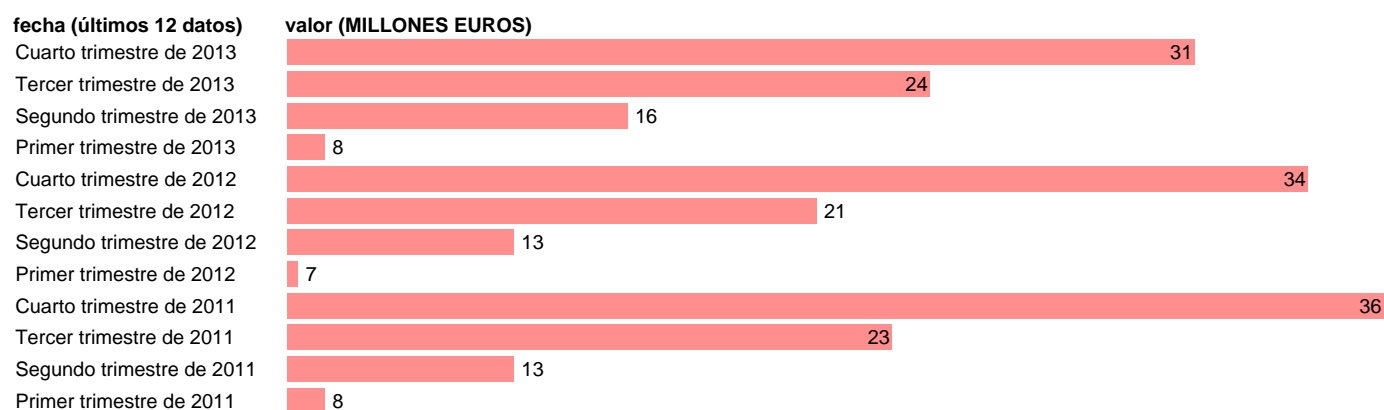

BALEARES-EMP.CTES.- PREST. SOCIALES DISTINTAS DE TRANSF. SOCIALES EN ESPECIE

Estadística: [BALEARES-EMP.CTES.- PREST. SOCIALES DISTINTAS DE TRANSF. SOCIALES EN ESPECIE](#)

Enlace permanente (Permalink): <https://tematicas.org/M1/772t042160/>

Notas: **DATOS ACUMULADOS AL FINAL DEL PERIODO SEC 95. BASE 2008 - CÓDIGO D.62**

Fuente: **IGAE E INE.**
Frecuencia: **Trimestral.**
Unidades: **MILLONES EUROS.**

Datos disponibles desde **Primer trimestre de 2011** hasta **Cuarto trimestre de 2013**.
Valor más alto alcanzado en Cuarto trimestre de 2011: **36**.
Valor más bajo alcanzado en Primer trimestre de 2012: **7**.