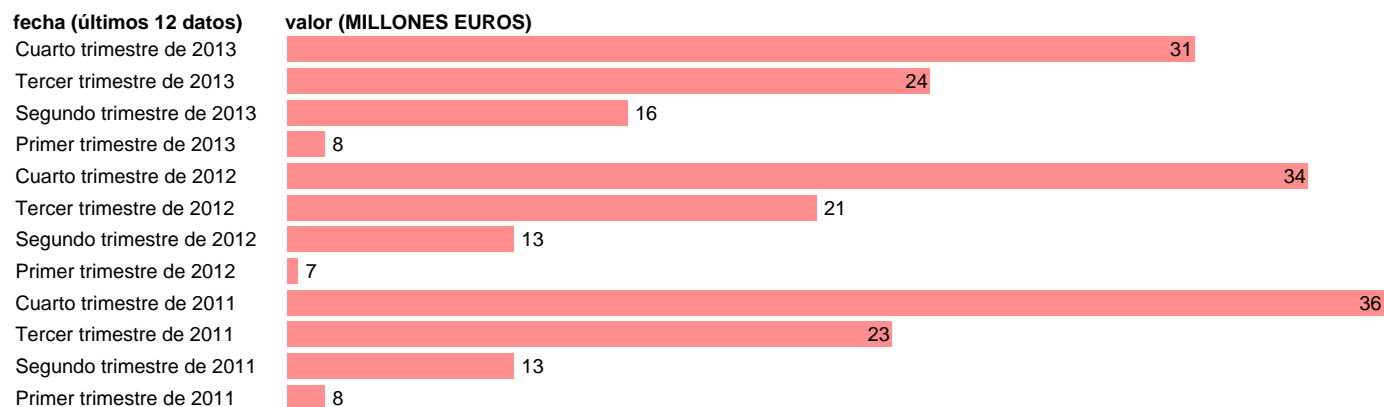

## BALEARES-EMP.CTES.- PREST. SOCIALES DISTINTAS DE TRANSF. SOCIALES EN ESPECIE

Estadística: [BALEARES-EMP.CTES.- PREST. SOCIALES DISTINTAS DE TRANSF. SOCIALES EN ESPECIE](#)

Enlace permanente (Permalink): <https://tematicas.org/M1/7h6b2t042160/>

Notas: **DATOS ACUMULADOS AL FINAL DEL PERIODO SEC 95. BASE 2008 - CÓDIGO D.62**

Fuente: **IGAE.**

Frecuencia: **Trimestral.**

Unidades: **MILLONES EUROS.**

Datos disponibles desde **Primer trimestre de 2011** hasta **Cuarto trimestre de 2013.**

Valor más alto alcanzado en Cuarto trimestre de 2011: **36.**

Valor más bajo alcanzado en Primer trimestre de 2012: **7.**

[Pulse aquí](#) para acceder a los datos completos actualizados y a la representación gráfica estadística.