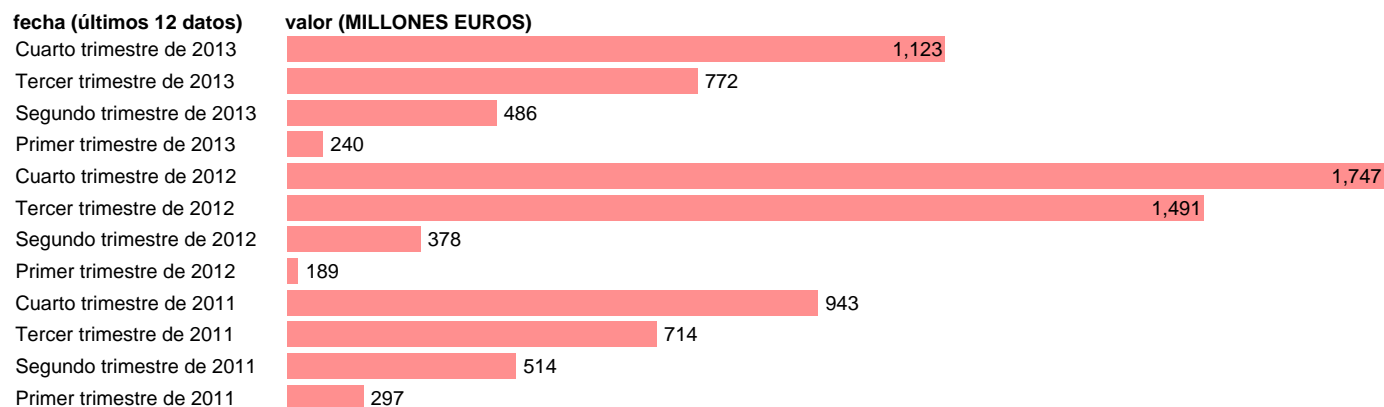

## BALEARES-EMP.CTES.- OTROS EMPLEOS CORRIENTES

Estadística: [BALEARES-EMP.CTES.- OTROS EMPLEOS CORRIENTES](#)

Enlace permanente (Permalink): <https://tematicas.org/M1/772t042190/>

Notas: **DATOS ACUMULADOS AL FINAL DEL PERIODO SEC 95. BASE 2008 - CÓDIGO D.29+(D.4-D.41)+D.7**

Fuente: **IGAE E INE.**  
Frecuencia: **Trimestral.**  
Unidades: **MILLONES EUROS.**

Datos disponibles desde **Primer trimestre de 2011** hasta **Cuarto trimestre de 2013**.  
Valor más alto alcanzado en Cuarto trimestre de 2012: **1747**.  
Valor más bajo alcanzado en Primer trimestre de 2012: **189**.