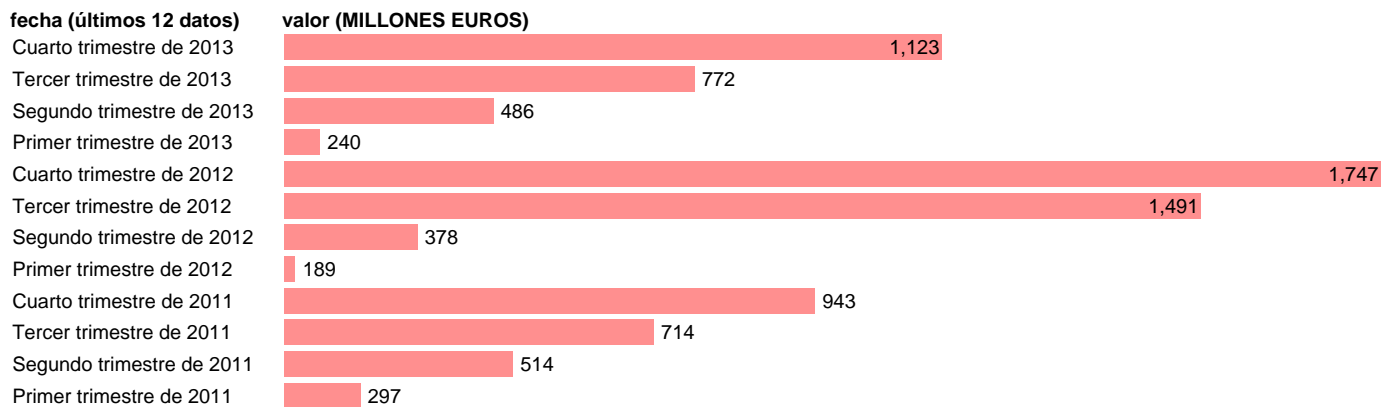

BALEARES-EMP.CTES.- OTROS EMPLEOS CORRIENTES

Estadística: [BALEARES-EMP.CTES.- OTROS EMPLEOS CORRIENTES](#)

Enlace permanente (Permalink): <https://tematicas.org/M1/7h6b2t042190/>

Notas: **DATOS ACUMULADOS AL FINAL DEL PERIODO SEC 95. BASE 2008 - CÓDIGO D.29+(D.4-D.41)+D.7**

Fuente: **IGAE.**

Frecuencia: **Trimestral.**

Unidades: **MILLONES EUROS.**

Datos disponibles desde **Primer trimestre de 2011** hasta **Cuarto trimestre de 2013.**

Valor más alto alcanzado en Cuarto trimestre de 2012: **1747.**

Valor más bajo alcanzado en Primer trimestre de 2012: **189.**

[Pulse aquí](#) para acceder a los datos completos actualizados y a la representación gráfica estadística.