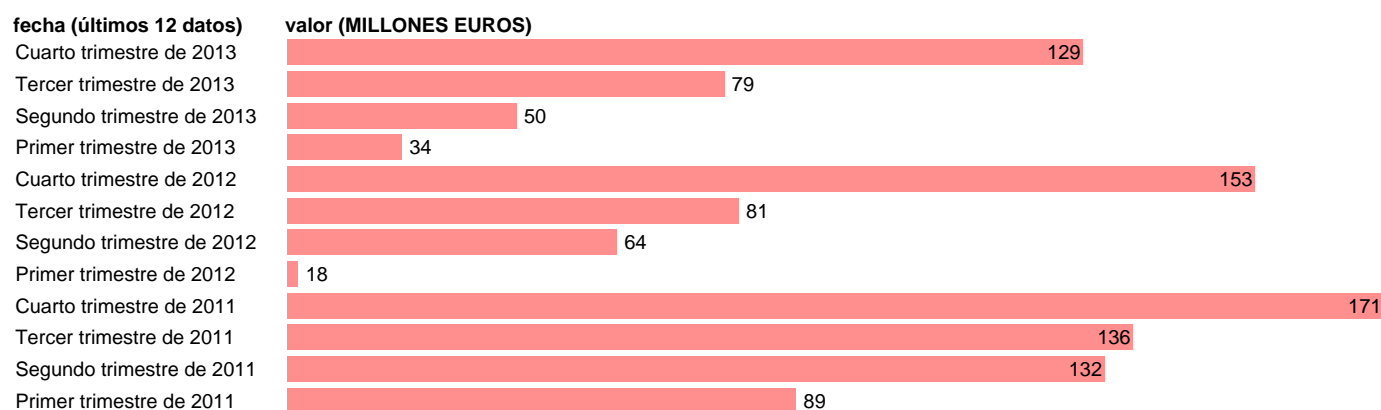

## BALEARES-EMP.CAP.- TRANSFERENCIAS DE CAPITAL ENTRE AA.PP.

Estadística: [BALEARES-EMP.CAP.- TRANSFERENCIAS DE CAPITAL ENTRE AA.PP.](#)

Enlace permanente (Permalink): <https://tematicas.org/M1/772t042231/>

Notas: **DATOS ACUMULADOS AL FINAL DEL PERIODO SEC 95. BASE 2008**

Fuente: **IGAE E INE.**  
Frecuencia: **Trimestral.**  
Unidades: **MILLONES EUROS.**

Datos disponibles desde **Primer trimestre de 2011** hasta **Cuarto trimestre de 2013**.  
Valor más alto alcanzado en Cuarto trimestre de 2011: **171**.  
Valor más bajo alcanzado en Primer trimestre de 2012: **18**.