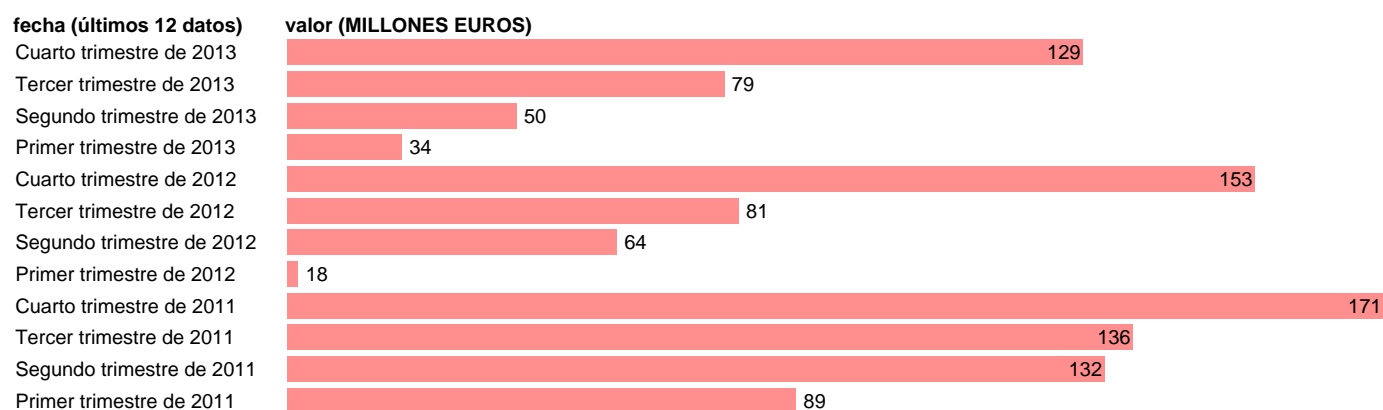

BALEARES-EMP.CAP.- TRANSFERENCIAS DE CAPITAL ENTRE AA.PP.

Estadística: [BALEARES-EMP.CAP.- TRANSFERENCIAS DE CAPITAL ENTRE AA.PP.](#)

Enlace permanente (Permalink): <https://tematicas.org/M1/7h6b2t042231/>

Notas: **DATOS ACUMULADOS AL FINAL DEL PERIODO SEC 95. BASE 2008**

Fuente: **IGAE.**

Frecuencia: **Trimestral.**

Unidades: **MILLONES EUROS.**

Datos disponibles desde **Primer trimestre de 2011** hasta **Cuarto trimestre de 2013.**

Valor más alto alcanzado en Cuarto trimestre de 2011: **171.**

Valor más bajo alcanzado en Primer trimestre de 2012: **18.**

[Pulse aquí](#) para acceder a los datos completos actualizados y a la representación gráfica estadística.