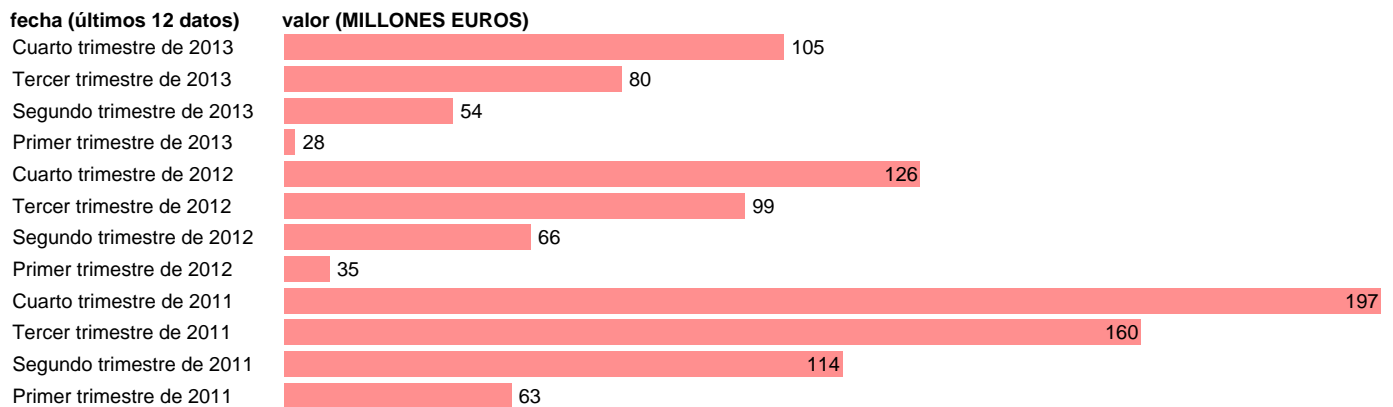

BALEARES-EMP.CAP.- FORMACION BRUTA DE CAPITAL

Estadística: [BALEARES-EMP.CAP.- FORMACION BRUTA DE CAPITAL](#)

Enlace permanente (Permalink): <https://tematicas.org/M1/772t042210/>

Notas: **DATOS ACUMULADOS AL FINAL DEL PERIODO SEC 95. BASE 2008 - CÓDIGO P.5**

Fuente: **IGAE E INE.**
Frecuencia: **Trimestral.**
Unidades: **MILLONES EUROS.**

Datos disponibles desde **Primer trimestre de 2011** hasta **Cuarto trimestre de 2013**.
Valor más alto alcanzado en Cuarto trimestre de 2011: **197**.
Valor más bajo alcanzado en Primer trimestre de 2013: **28**.