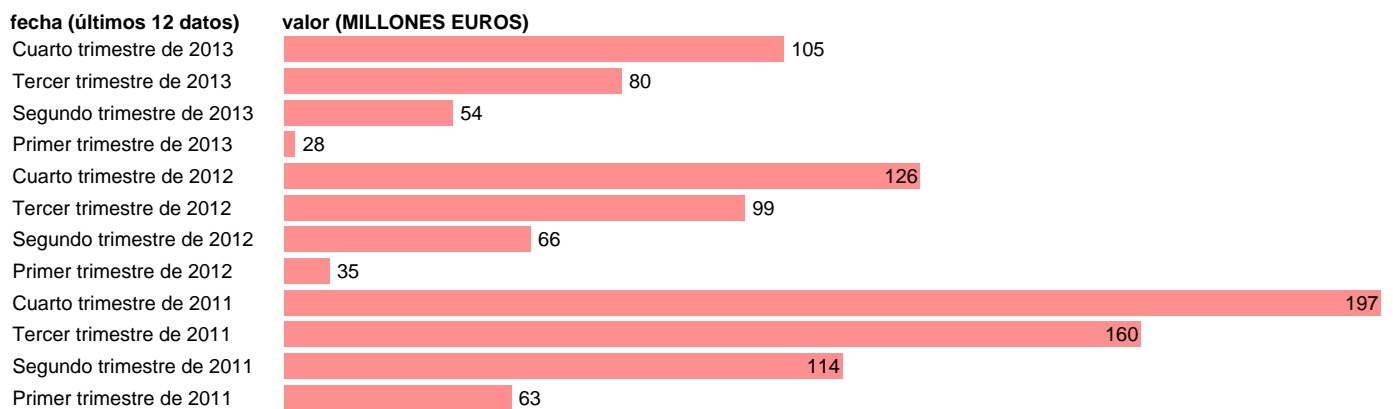

BALEARES-EMP.CAP.- FORMACION BRUTA DE CAPITAL

Estadística: [BALEARES-EMP.CAP.- FORMACION BRUTA DE CAPITAL](#)

Enlace permanente (Permalink): <https://tematicas.org/M1/7h6b2t042210/>

Notas: **DATOS ACUMULADOS AL FINAL DEL PERIODO SEC 95. BASE 2008 - CÓDIGO P.5**

Fuente: **IGAE.**

Frecuencia: **Trimestral.**

Unidades: **MILLONES EUROS.**

Datos disponibles desde **Primer trimestre de 2011** hasta **Cuarto trimestre de 2013.**

Valor más alto alcanzado en Cuarto trimestre de 2011: **197.**

Valor más bajo alcanzado en Primer trimestre de 2013: **28.**

[Pulse aquí](#) para acceder a los datos completos actualizados y a la representación gráfica estadística.