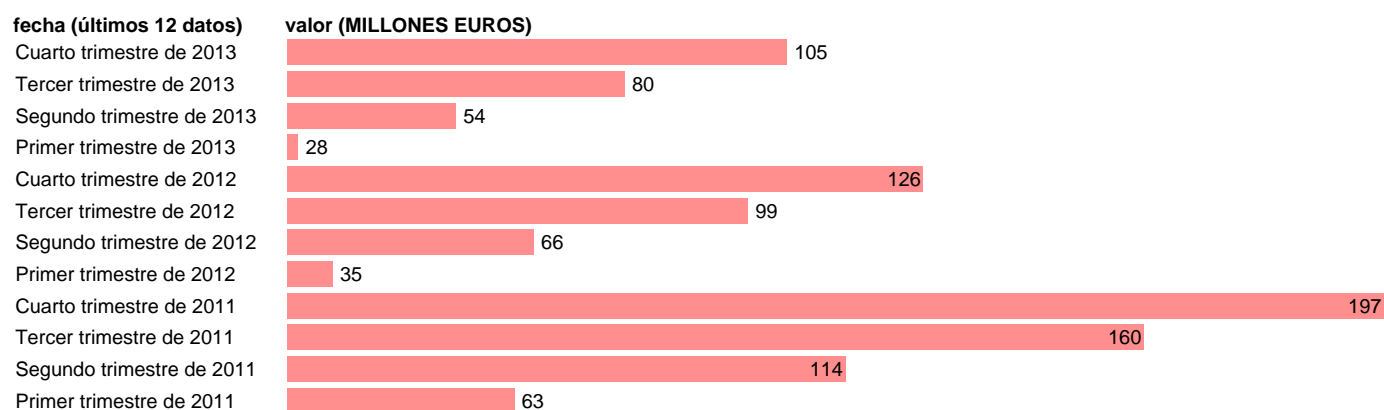

BALEARES-EMP.CAP.- FORMACION BRUTA DE CAPITAL

Estadística: [BALEARES-EMP.CAP.- FORMACION BRUTA DE CAPITAL](#)

Enlace permanente (Permalink): <https://tematicas.org/M1/76b2t042210/>

Notas: **DATOS ACUMULADOS AL FINAL DEL PERIODO SEC 95. BASE 2008 - CÓDIGO P.5**

Fuente: **IGAE E INE.**
Frecuencia: **Trimestral.**
Unidades: **MILLONES EUROS.**

Datos disponibles desde **Primer trimestre de 2011** hasta **Cuarto trimestre de 2013**.
Valor más alto alcanzado en Cuarto trimestre de 2011: **197**.
Valor más bajo alcanzado en Primer trimestre de 2013: **28**.