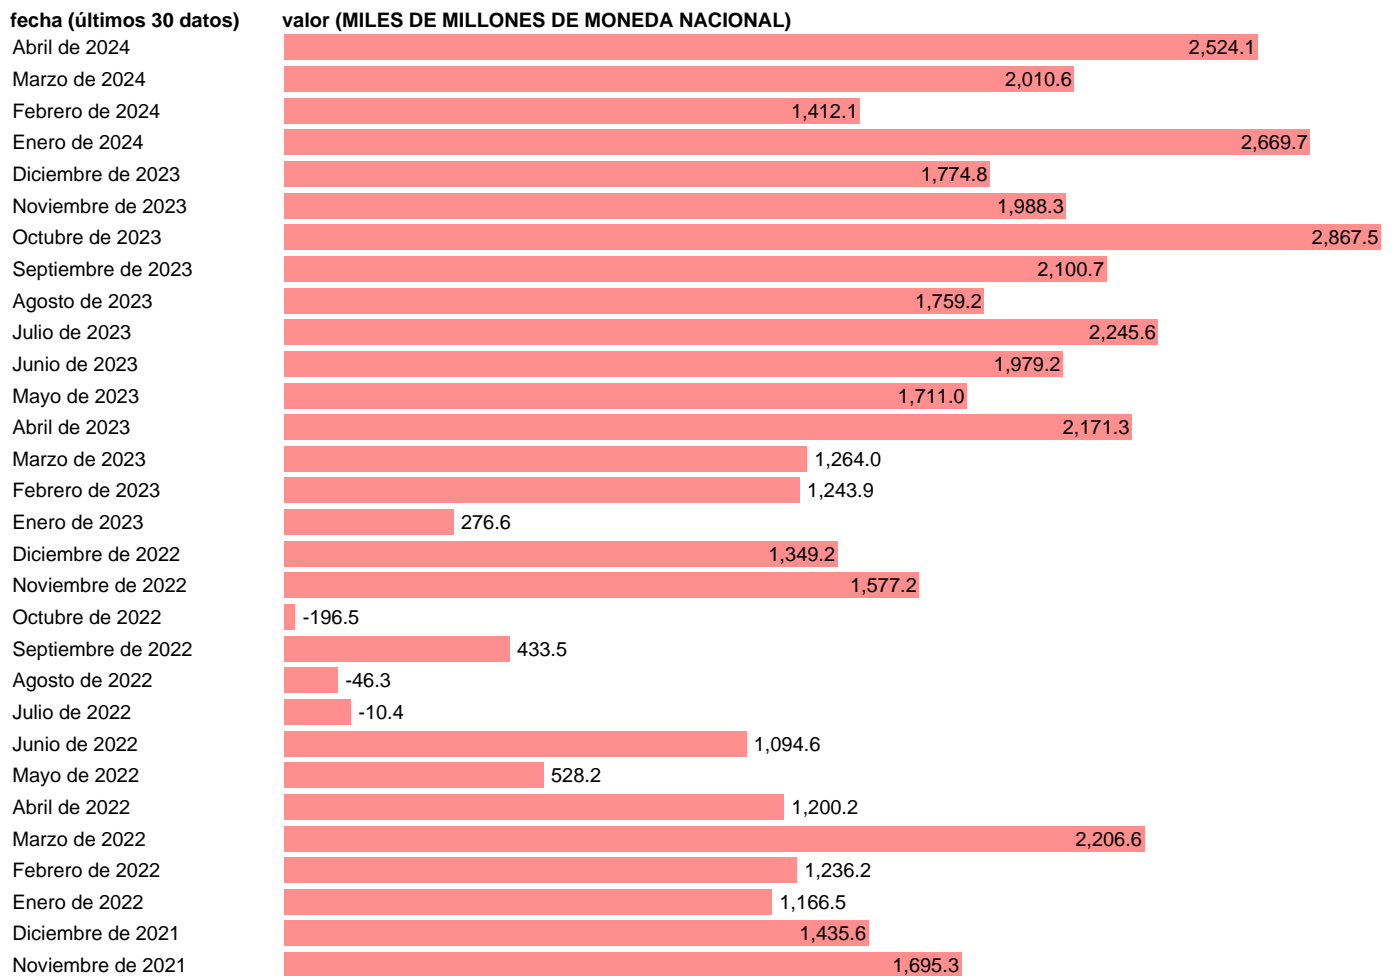

BALANZA POR CUENTA CORRIENTE. JAPON. CVEC

Estadística: [BALANZA POR CUENTA CORRIENTE. JAPON. CVEC](#)

Enlace permanente (Permalink): <https://tematicas.org/M1/653021.d/>

Notas: Esta serie puede estar actualizada con cierto retardo respecto a la fuente..

Fuente: **REFINITIV.**

Frecuencia: **Mensual.**

Unidades: **MILES DE MILLONES DE MONEDA NACIONAL.**

Datos disponibles desde **Enero de 1996** hasta **Abril de 2024**.

Valor más alto alcanzado en Octubre de 2023: **2867.5**.

Valor más bajo alcanzado en Marzo de 2014: **-692.6**.

[Pulse aquí](#) para acceder a los datos completos actualizados y a la representación gráfica estadística.