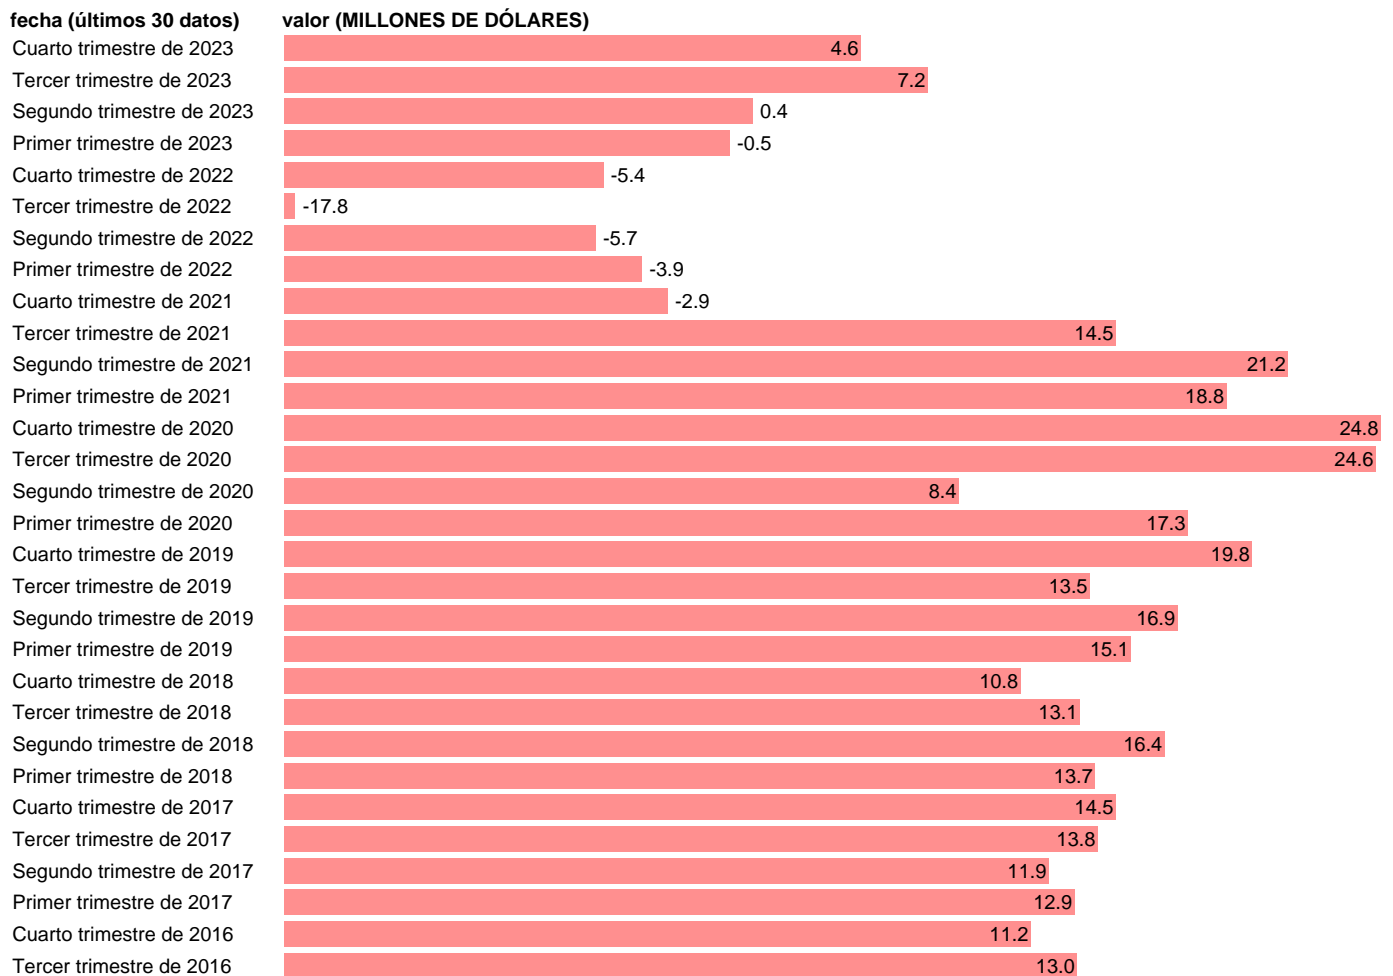

BALANZA POR CUENTA CORRIENTE. ITALIA. CVE

Estadística: [BALANZA POR CUENTA CORRIENTE. ITALIA. CVE](#)

Enlace permanente (Permalink): <https://tematicas.org/M1/653007T/>

Notas: Esta serie puede estar actualizada con cierto retardo respecto a la fuente..

Fuente: **REFINITIV.**

Frecuencia: **Trimestral.**

Unidades: **MILLONES DE DÓLARES.**

Datos disponibles desde **Primer trimestre de 1995** hasta **Cuarto trimestre de 2023**.

Valor más alto alcanzado en Cuarto trimestre de 2020: **24.8**.

Valor más bajo alcanzado en Primer trimestre de 2011: **-20.6**.

[Pulse aquí](#) para acceder a los datos completos actualizados y a la representación gráfica estadística.