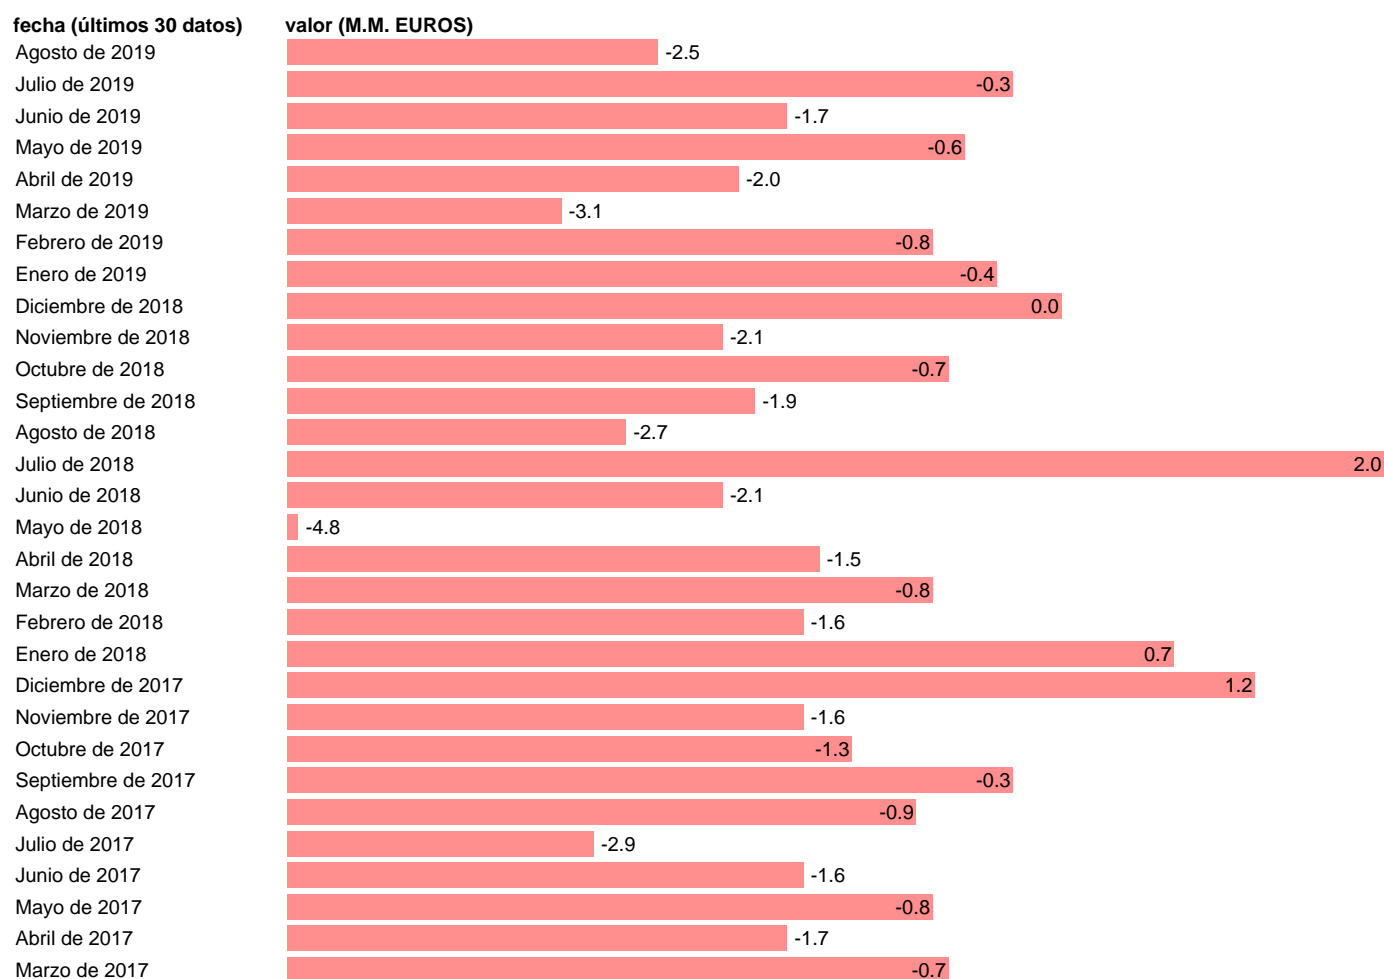

BALANZA POR CUENTA CORRIENTE FRANCIA (CVE)

Estadística: [BALANZA POR CUENTA CORRIENTE FRANCIA \(CVE\)](#)

Enlace permanente (Permalink): <https://tematicas.org/M1/653003.d/>

Notas: **ACTUALIZA: SGACPE (AREA DE ECONOMIA INTERNACIONAL)**

Fuente: **THOMSON REUTERS DATASTREAM.**

Frecuencia: **Mensual.**

Unidades: **M.M. EUROS.**

Datos disponibles desde **Enero de 2008** hasta **Agosto de 2019**.

Valor más alto alcanzado en Diciembre de 2008: **2.4**.

Valor más bajo alcanzado en Junio de 2014: **-6.6**.

[Pulse aquí](#) para acceder a los datos completos actualizados y a la representación gráfica estadística.