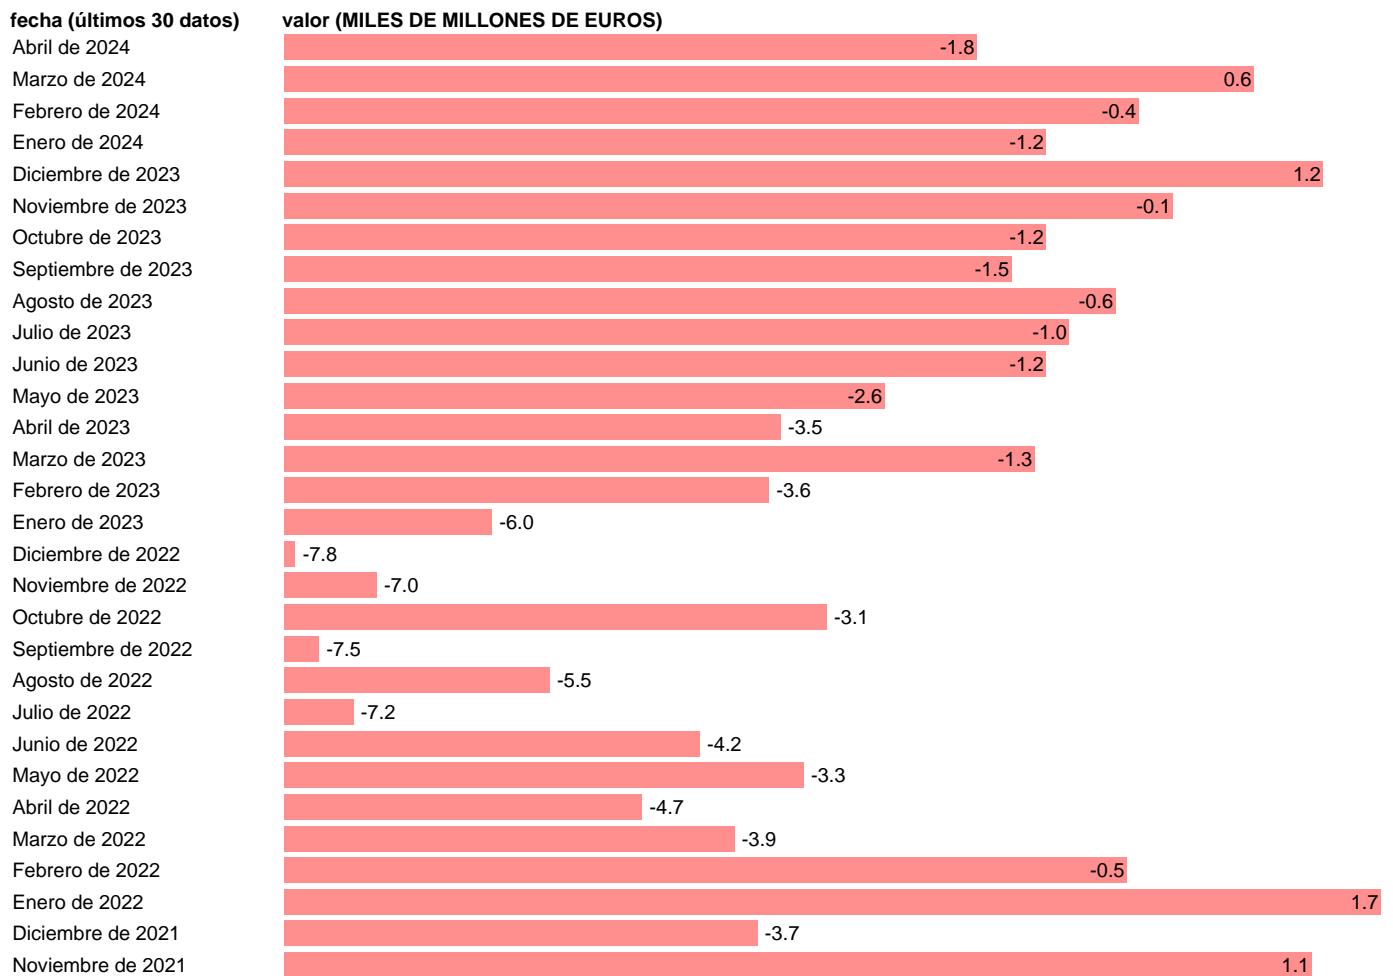

BALANZA POR CUENTA CORRIENTE. FRANCIA. CVEC

Estadística: [BALANZA POR CUENTA CORRIENTE. FRANCIA. CVEC](#)

Enlace permanente (Permalink): <https://tematicas.org/M1/653003.d/>

Notas: Esta serie puede estar actualizada con cierto retardo respecto a la fuente..

Fuente: **REFINITIV.**

Frecuencia: **Mensual.**

Unidades: **MILES DE MILLONES DE EUROS.**

Datos disponibles desde **Enero de 2008** hasta **Abril de 2024**.

Valor más alto alcanzado en Junio de 2021: **2.8**.

Valor más bajo alcanzado en Diciembre de 2022: **-7.8**.

[Pulse aquí](#) para acceder a los datos completos actualizados y a la representación gráfica estadística.