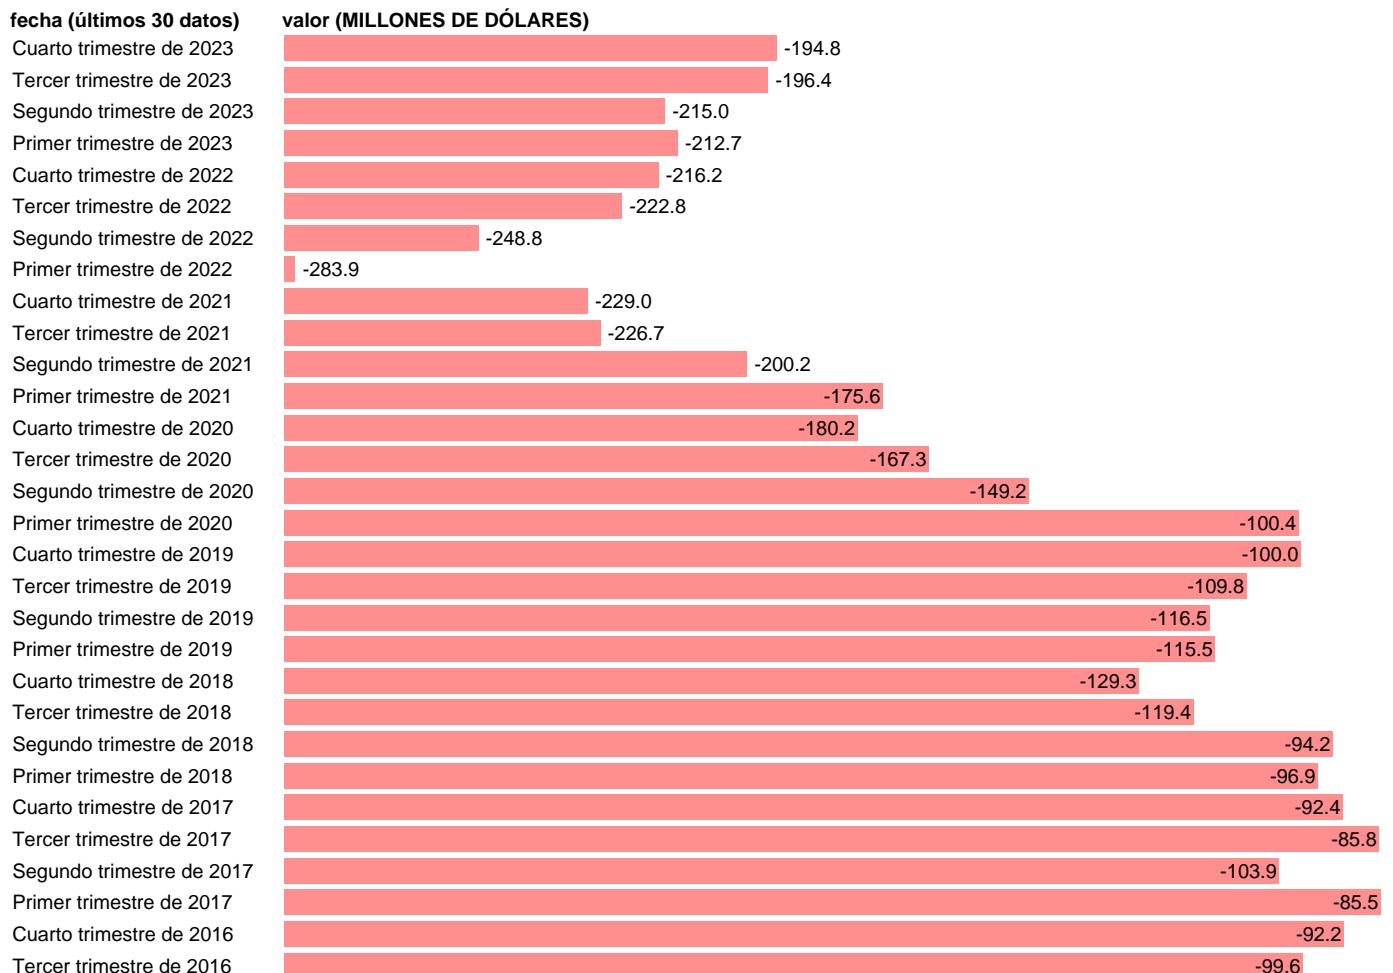

BALANZA POR CUENTA CORRIENTE. EEUU. CVE

Estadística: [BALANZA POR CUENTA CORRIENTE. EEUU. CVE](#)

Enlace permanente (Permalink): <https://tematicas.org/M1/653020t/>

Notas: Esta serie puede estar actualizada con cierto retardo respecto a la fuente..

Fuente: **REFINITIV.**

Frecuencia: **Trimestral.**

Unidades: **MILLONES DE DÓLARES.**

Datos disponibles desde **Primer trimestre de 1970** hasta **Cuarto trimestre de 2023**.

Valor más alto alcanzado en Primer trimestre de 1991: **10**.

Valor más bajo alcanzado en Primer trimestre de 2022: **-283.9**.

[Pulse aquí](#) para acceder a los datos completos actualizados y a la representación gráfica estadística.