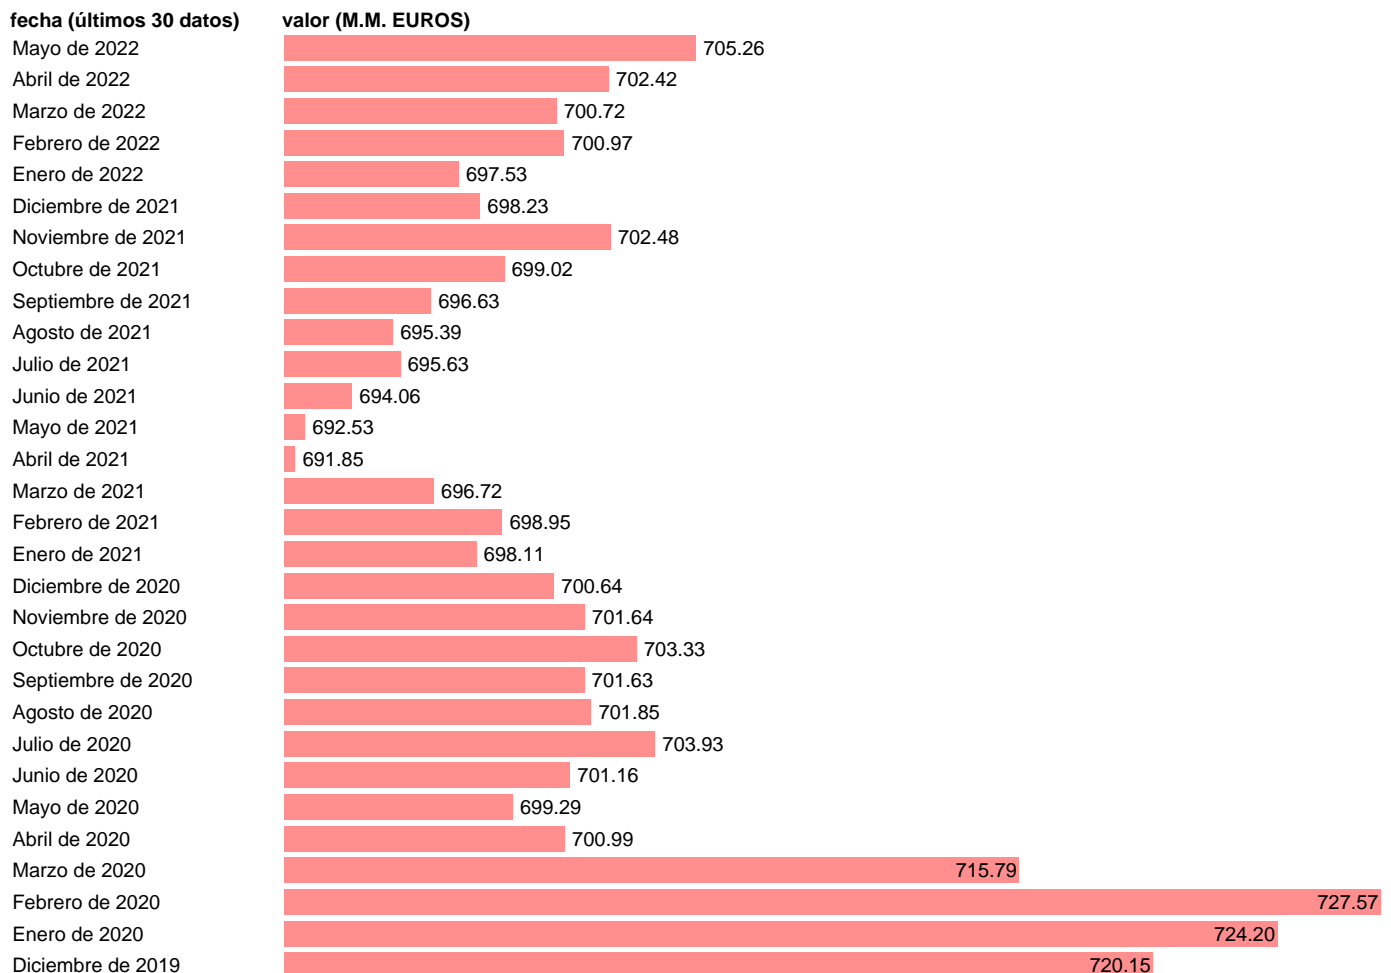

Fuente: **BANCO CENTRAL EUROPEO.**

Frecuencia: **Mensual.**

Unidades: **M.M. EUROS.**

Datos disponibles desde **Enero de 2003** hasta **Mayo de 2022**.

Valor más alto alcanzado en Febrero de 2020: **727.57**.

Valor más bajo alcanzado en Septiembre de 2003: **476.49**.

[Pulse aquí](#) para acceder a los datos completos actualizados y a la representación gráfica estadística.