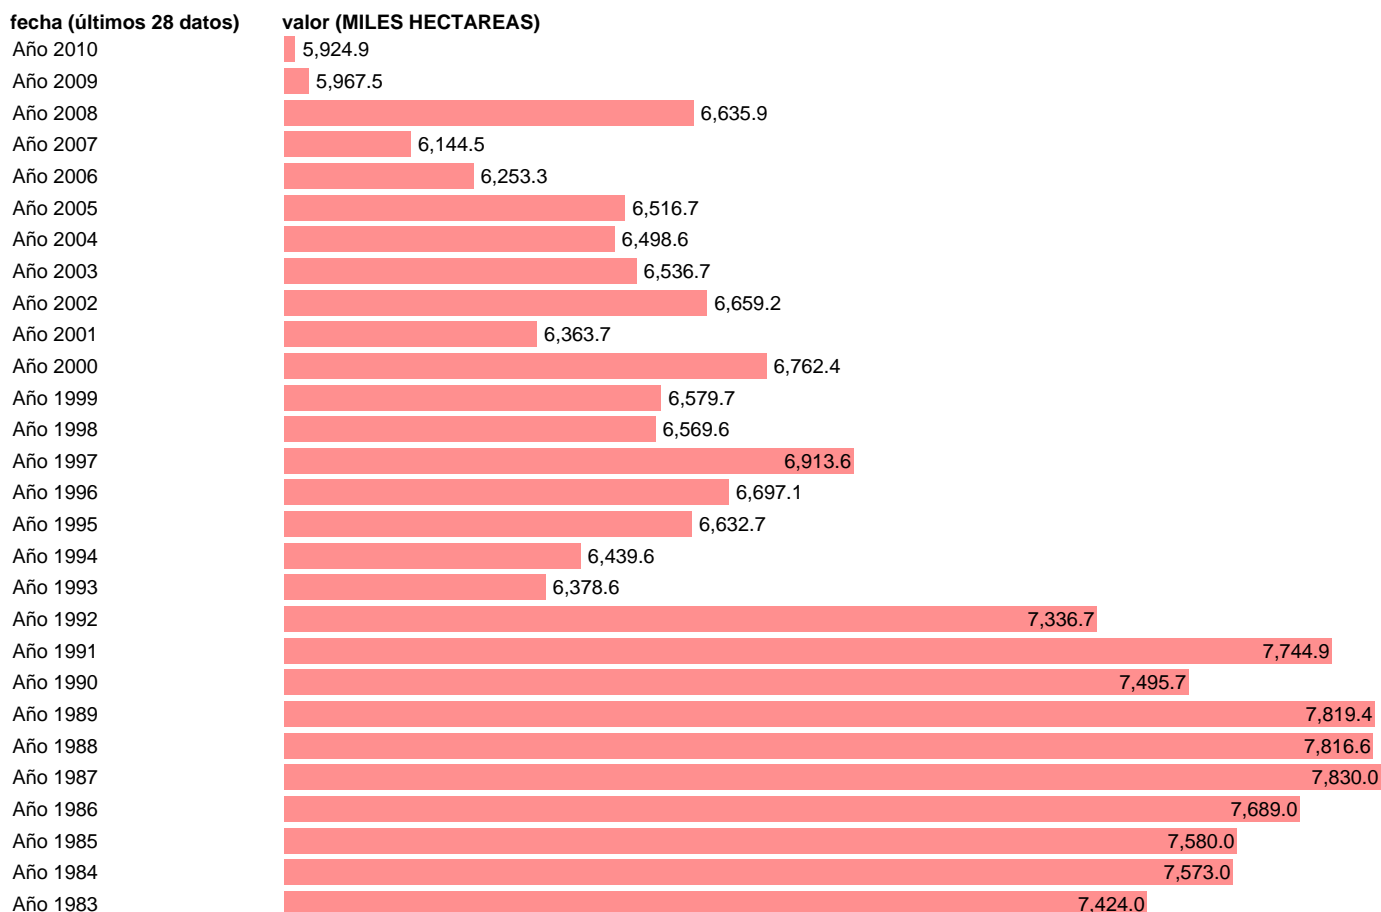

Fuente: **MAAA.**

Frecuencia: **Anual.**

Unidades: **MILES HECTAREAS.**

Datos disponibles desde **Año 1983** hasta **Año 2010**.

Valor más alto alcanzado en Año 1987: **7830.**

Valor más bajo alcanzado en Año 2010: **5924.9.**

[Pulse aquí](#) para acceder a los datos completos actualizados y a la representación gráfica estadística.