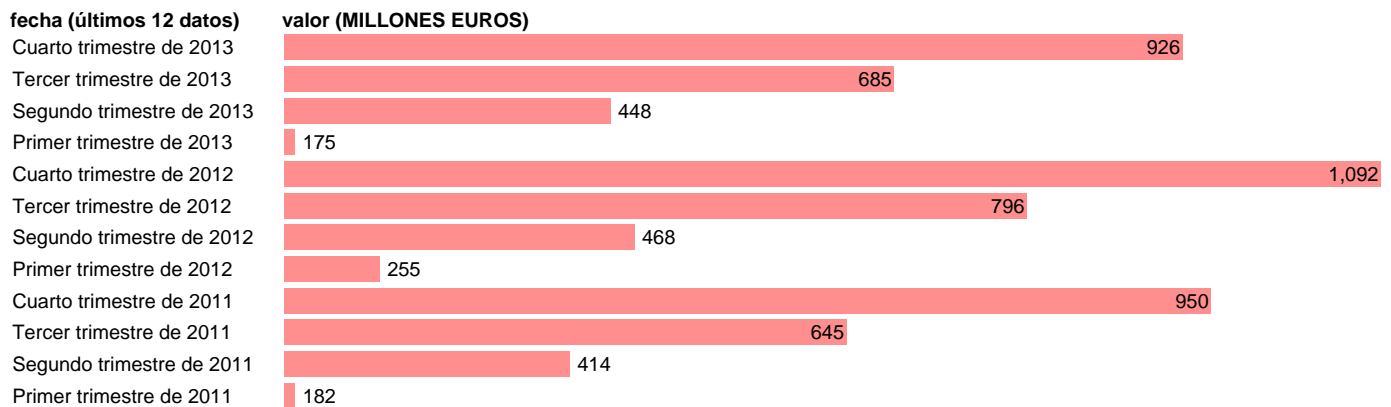

## ASTURIAS-REC.CTES.- TRANSFERENCIAS CORRIENTES ENTRE AA.PP.

Estadística: [ASTURIAS-REC.CTES.- TRANSFERENCIAS CORRIENTES ENTRE AA.PP.](#)

Enlace permanente (Permalink): <https://tematicas.org/M1/772t031193/>

Notas: **DATOS ACUMULADOS AL FINAL DEL PERIODO SEC 95. BASE 2008 - CÓDIGO D.73**

Fuente: **IGAE E INE.**  
Frecuencia: **Trimestral.**  
Unidades: **MILLONES EUROS.**

Datos disponibles desde **Primer trimestre de 2011** hasta **Cuarto trimestre de 2013**.  
Valor más alto alcanzado en Cuarto trimestre de 2012: **1092**.  
Valor más bajo alcanzado en Primer trimestre de 2013: **175**.