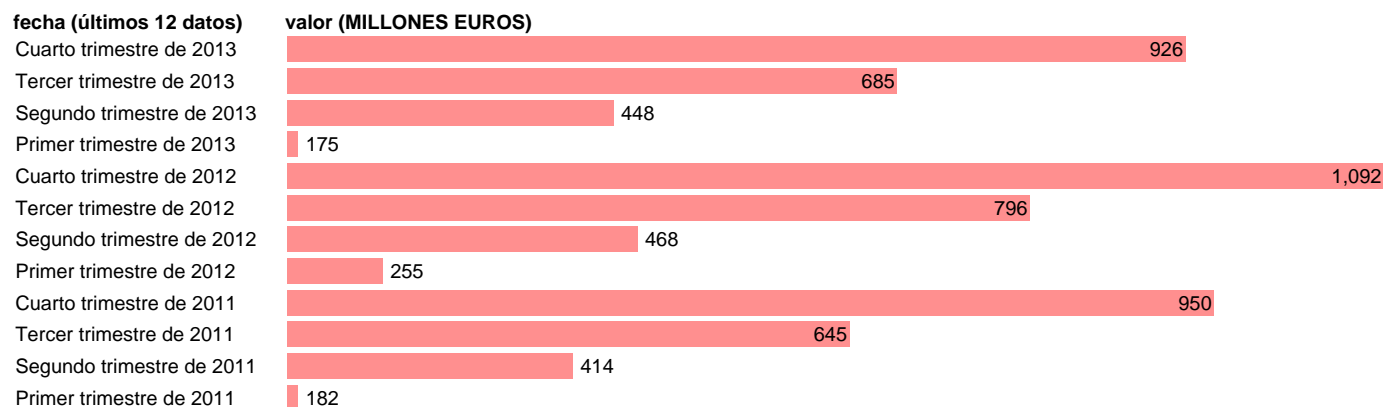

ASTURIAS-REC.CTES.- TRANSFERENCIAS CORRIENTES ENTRE AA.PP.

Estadística: [ASTURIAS-REC.CTES.- TRANSFERENCIAS CORRIENTES ENTRE AA.PP.](#)

Enlace permanente (Permalink): <https://tematicas.org/M1/76b2t031193/>

Notas: **DATOS ACUMULADOS AL FINAL DEL PERIODO SEC 95. BASE 2008 - CÓDIGO D.73**

Fuente: **IGAE E INE.**
Frecuencia: **Trimestral.**
Unidades: **MILLONES EUROS.**

Datos disponibles desde **Primer trimestre de 2011** hasta **Cuarto trimestre de 2013.**

Valor más alto alcanzado en Cuarto trimestre de 2012: **1092.**

Valor más bajo alcanzado en Primer trimestre de 2013: **175.**

[Pulse aquí](#) para acceder a los datos completos actualizados y a la representación gráfica estadística.