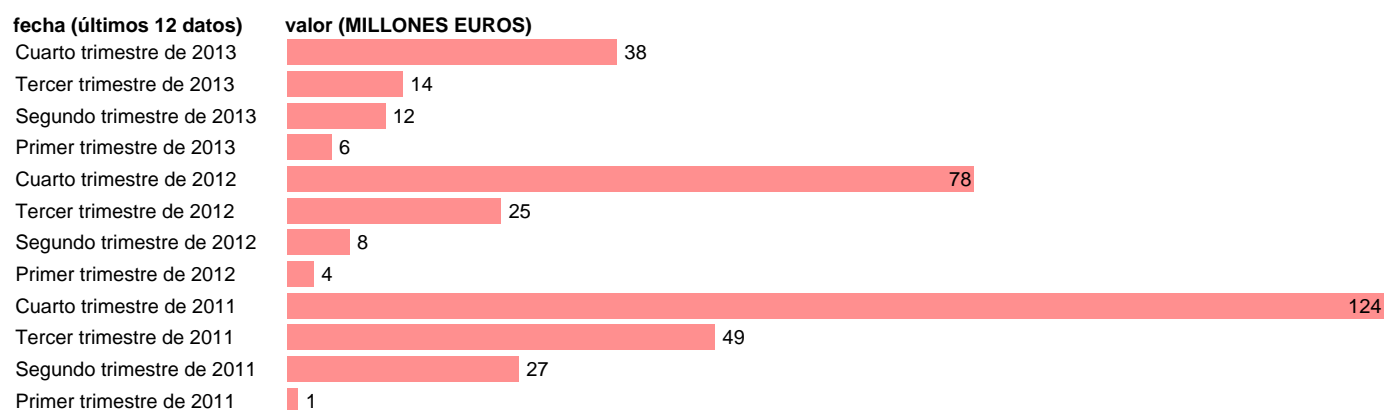

ASTURIAS-REC.CAP.- TRANSFERENCIAS DE CAPITAL ENTRE AA.PP.

Estadística: [ASTURIAS-REC.CAP.- TRANSFERENCIAS DE CAPITAL ENTRE AA.PP.](#)

Enlace permanente (Permalink): <https://tematicas.org/M1/772t031291/>

Notas: **DATOS ACUMULADOS AL FINAL DEL PERIODO SEC 95. BASE 2008**

Fuente: **IGAE E INE.**
Frecuencia: **Trimestral.**
Unidades: **MILLONES EUROS.**

Datos disponibles desde **Primer trimestre de 2011** hasta **Cuarto trimestre de 2013**.
Valor más alto alcanzado en Cuarto trimestre de 2011: **124**.
Valor más bajo alcanzado en Primer trimestre de 2011: **1**.