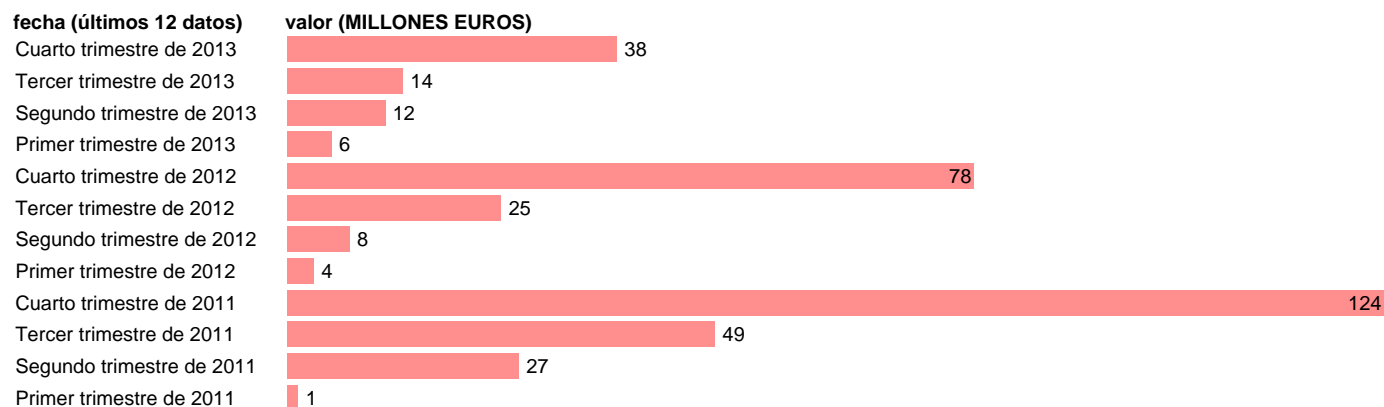

Notas: **DATOS ACUMULADOS AL FINAL DEL PERIODO SEC 95. BASE 2008**

Fuente: **IGAE.**

Frecuencia: **Trimestral.**

Unidades: **MILLONES EUROS.**

Datos disponibles desde **Primer trimestre de 2011** hasta **Cuarto trimestre de 2013.**

Valor más alto alcanzado en Cuarto trimestre de 2011: **124.**

Valor más bajo alcanzado en Primer trimestre de 2011: **1.**

[Pulse aquí](#) para acceder a los datos completos actualizados y a la representación gráfica estadística.