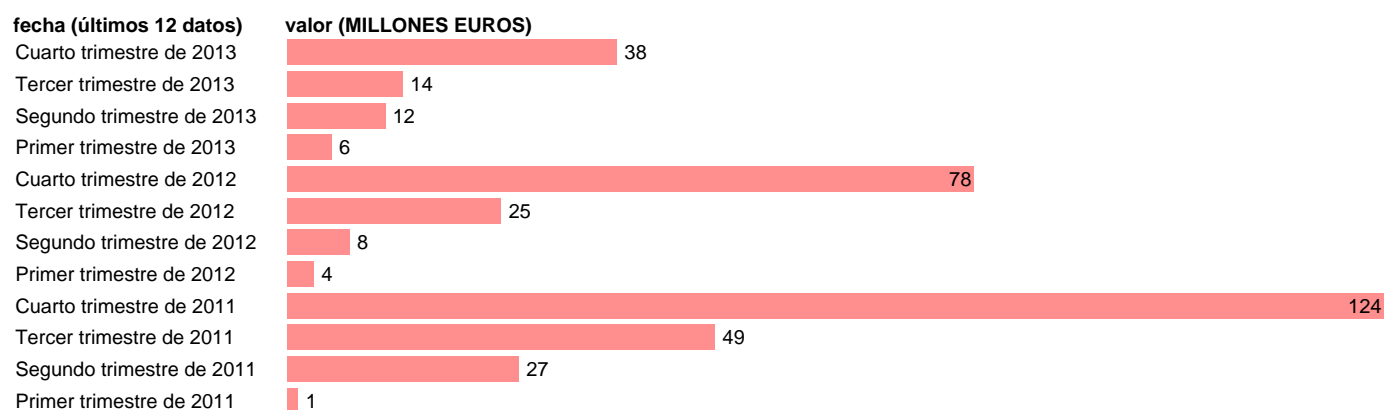

ASTURIAS-REC.CAP.- TRANSFERENCIAS DE CAPITAL ENTRE AA.PP.

Estadística: [ASTURIAS-REC.CAP.- TRANSFERENCIAS DE CAPITAL ENTRE AA.PP.](#)

Enlace permanente (Permalink): <https://tematicas.org/M1/76b2t031291/>

Notas: **DATOS ACUMULADOS AL FINAL DEL PERIODO SEC 95. BASE 2008**

Fuente: **IGAE E INE.**
Frecuencia: **Trimestral.**
Unidades: **MILLONES EUROS.**

Datos disponibles desde **Primer trimestre de 2011** hasta **Cuarto trimestre de 2013**.
Valor más alto alcanzado en Cuarto trimestre de 2011: **124**.
Valor más bajo alcanzado en Primer trimestre de 2011: **1**.