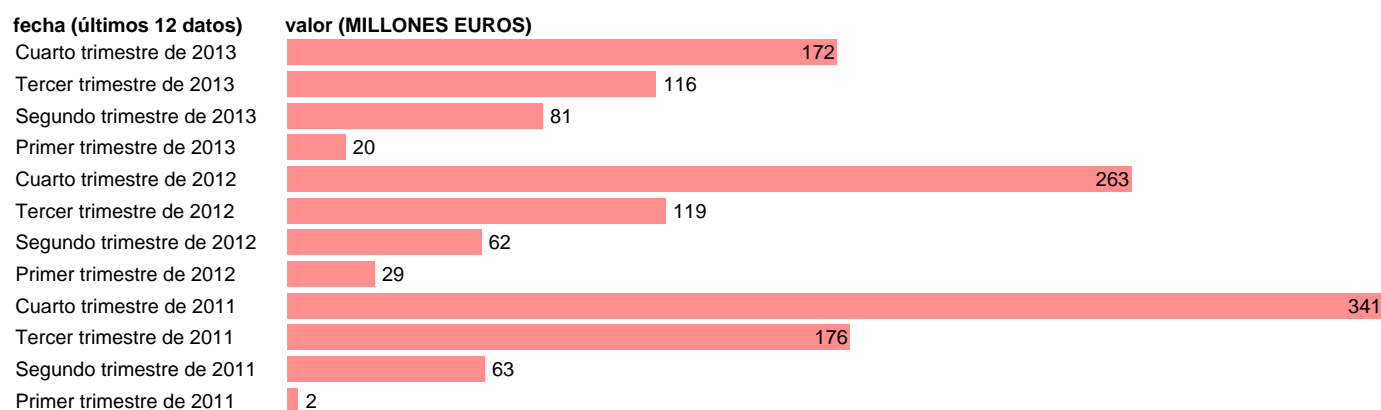

## ASTURIAS-REC.CAP.- TOTAL RECURSOS DE CAPITAL

Estadística: [ASTURIAS-REC.CAP.- TOTAL RECURSOS DE CAPITAL](#)

Enlace permanente (Permalink): <https://tematicas.org/M1/772t031200/>

Notas: **DATOS ACUMULADOS AL FINAL DEL PERIODO SEC 95. BASE 2008 - CÓDIGO TRK**

Fuente: **IGAE E INE.**  
Frecuencia: **Trimestral.**  
Unidades: **MILLONES EUROS.**

Datos disponibles desde **Primer trimestre de 2011** hasta **Cuarto trimestre de 2013**.  
Valor más alto alcanzado en Cuarto trimestre de 2011: **341**.  
Valor más bajo alcanzado en Primer trimestre de 2011: **2**.