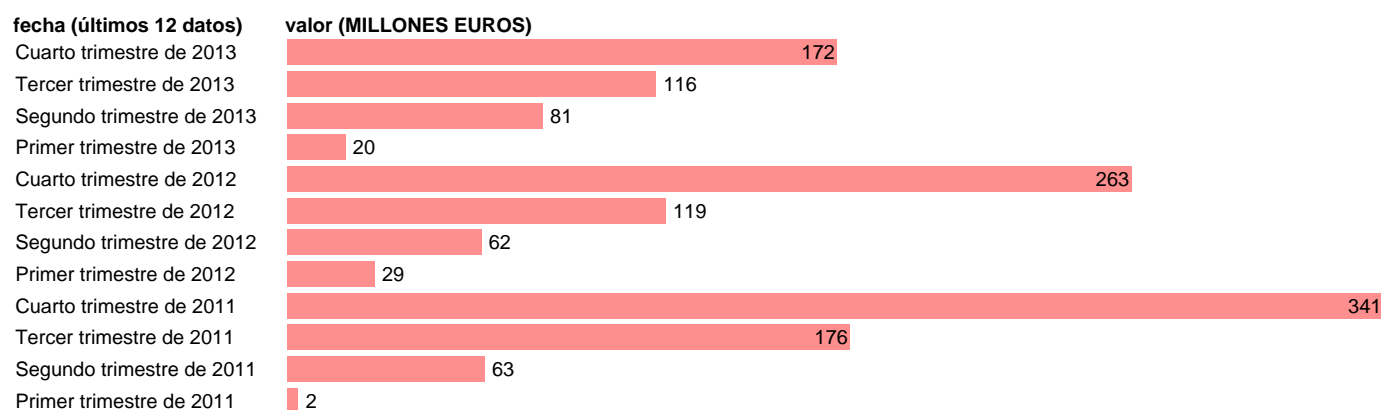

ASTURIAS-REC.CAP.- TOTAL RECURSOS DE CAPITAL

Estadística: [ASTURIAS-REC.CAP.- TOTAL RECURSOS DE CAPITAL](#)

Enlace permanente (Permalink): <https://tematicas.org/M1/76b2t031200/>

Notas: **DATOS ACUMULADOS AL FINAL DEL PERIODO SEC 95. BASE 2008 - CÓDIGO TRK**

Fuente: **IGAE E INE.**
Frecuencia: **Trimestral.**
Unidades: **MILLONES EUROS.**

Datos disponibles desde **Primer trimestre de 2011** hasta **Cuarto trimestre de 2013**.
Valor más alto alcanzado en Cuarto trimestre de 2011: **341**.
Valor más bajo alcanzado en Primer trimestre de 2011: **2**.