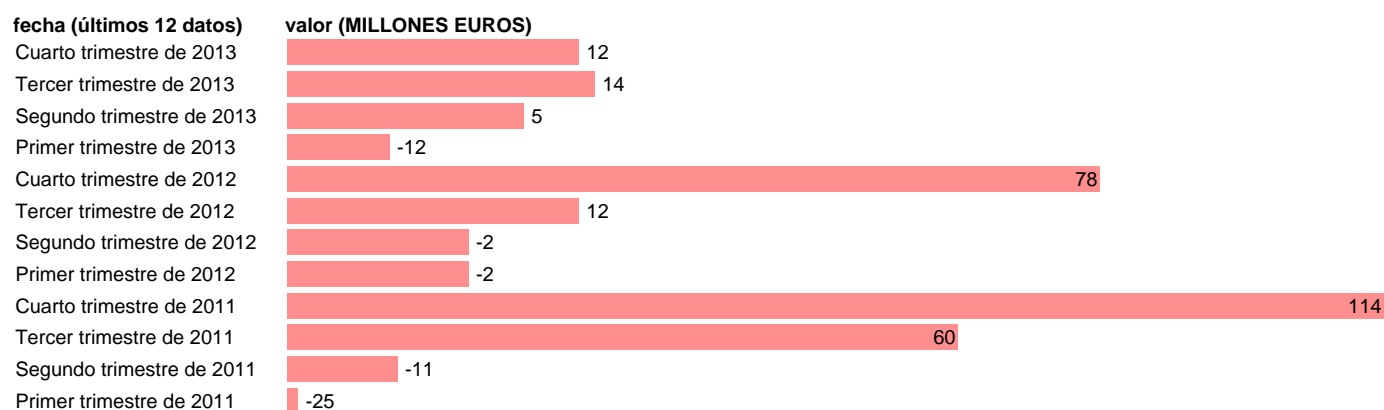

## ASTURIAS-REC.CAP.- RESTO RECURSOS DE CAPITAL

Estadística: [ASTURIAS-REC.CAP.- RESTO RECURSOS DE CAPITAL](#)

Enlace permanente (Permalink): <https://tematicas.org/M1/772t031292/>

Notas: **DATOS ACUMULADOS AL FINAL DEL PERIODO SEC 95. BASE 2008**

Fuente: **IGAE E INE.**  
Frecuencia: **Trimestral.**  
Unidades: **MILLONES EUROS.**

Datos disponibles desde **Primer trimestre de 2011** hasta **Cuarto trimestre de 2013**.  
Valor más alto alcanzado en Cuarto trimestre de 2011: **114**.  
Valor más bajo alcanzado en Primer trimestre de 2011: **-25**.