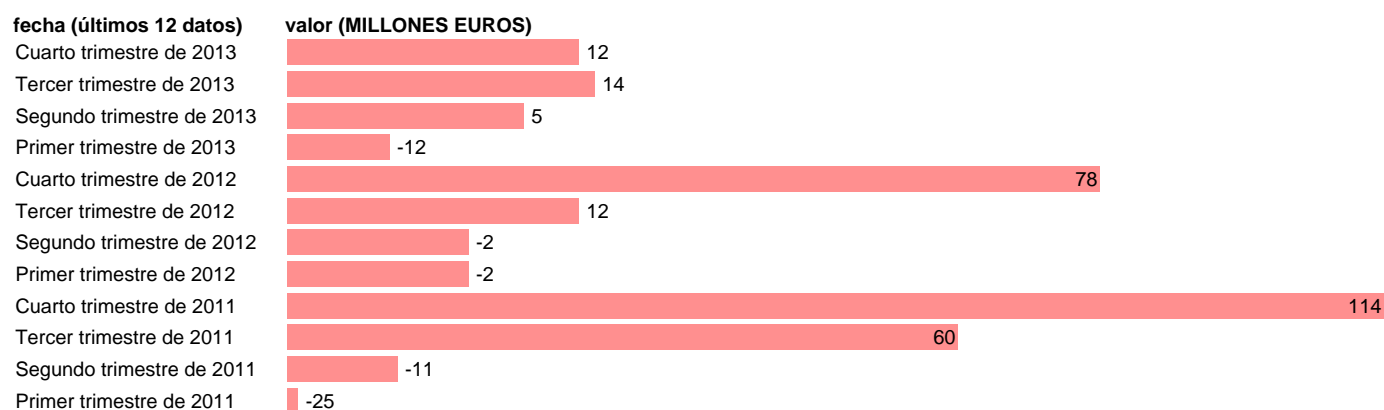

ASTURIAS-REC.CAP.- RESTO RECURSOS DE CAPITAL

Estadística: [ASTURIAS-REC.CAP.- RESTO RECURSOS DE CAPITAL](#)

Enlace permanente (Permalink): <https://tematicas.org/M1/76b2t031292/>

Notas: **DATOS ACUMULADOS AL FINAL DEL PERIODO SEC 95. BASE 2008**

Fuente: **IGAE E INE.**
Frecuencia: **Trimestral.**
Unidades: **MILLONES EUROS.**

Datos disponibles desde **Primer trimestre de 2011** hasta **Cuarto trimestre de 2013**.
Valor más alto alcanzado en Cuarto trimestre de 2011: **114**.
Valor más bajo alcanzado en Primer trimestre de 2011: **-25**.