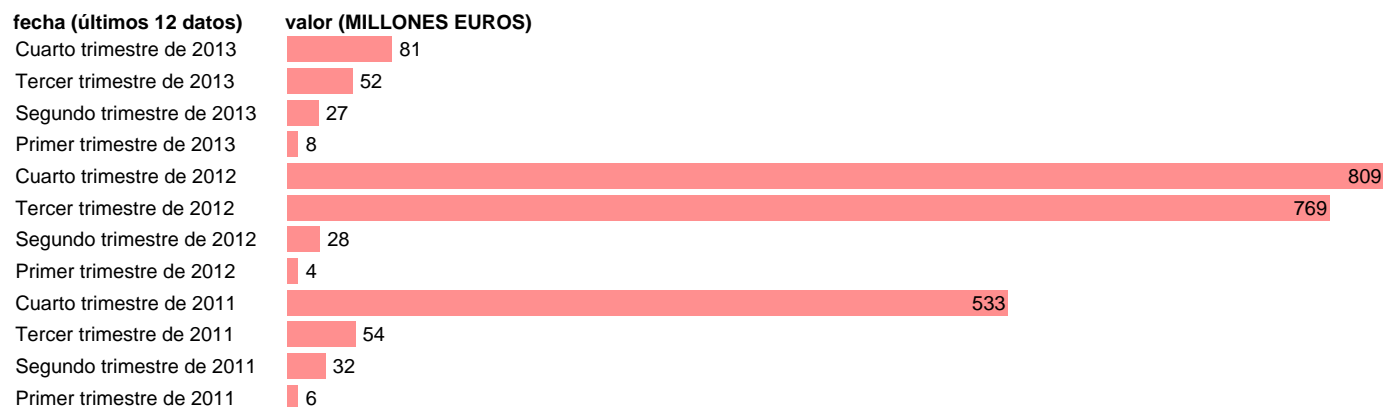

ASTURIAS-EMP.CTES.- TRANSFERENCIAS CORRIENTES ENTRE AA.PP.

Estadística: [ASTURIAS-EMP.CTES.- TRANSFERENCIAS CORRIENTES ENTRE AA.PP.](#)

Enlace permanente (Permalink): <https://tematicas.org/M1/772t032191/>

Notas: **DATOS ACUMULADOS AL FINAL DEL PERIODO SEC 95. BASE 2008 - CÓDIGO D.73**

Fuente: **IGAE E INE.**
Frecuencia: **Trimestral.**
Unidades: **MILLONES EUROS.**

Datos disponibles desde **Primer trimestre de 2011** hasta **Cuarto trimestre de 2013**.
Valor más alto alcanzado en Cuarto trimestre de 2012: **809**.
Valor más bajo alcanzado en Primer trimestre de 2012: **4**.