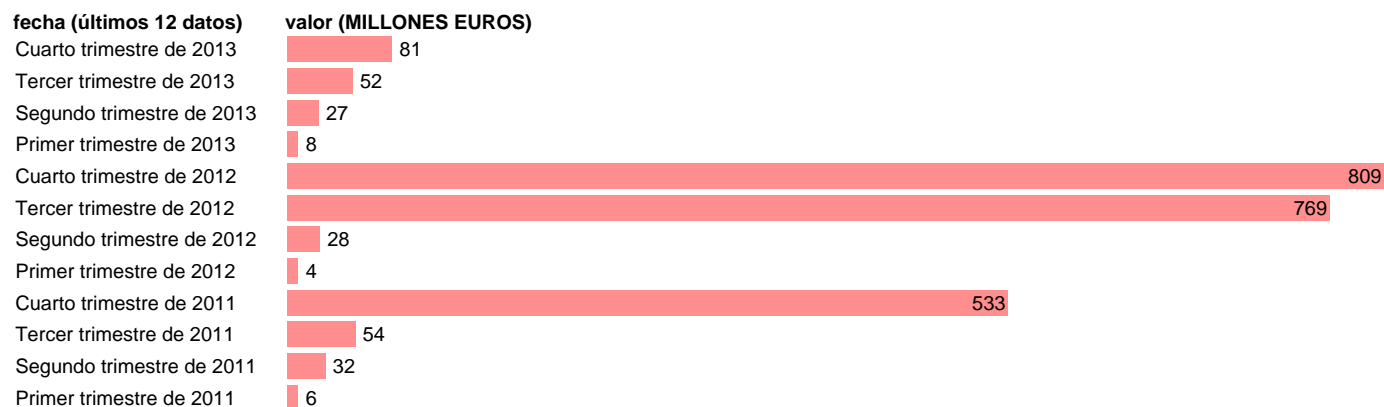

ASTURIAS-EMP.CTES.- TRANSFERENCIAS CORRIENTES ENTRE AA.PP.

Estadística: [ASTURIAS-EMP.CTES.- TRANSFERENCIAS CORRIENTES ENTRE AA.PP.](#)

Enlace permanente (Permalink): <https://tematicas.org/M1/7h6b2t032191/>

Notas: **DATOS ACUMULADOS AL FINAL DEL PERIODO SEC 95. BASE 2008 - CÓDIGO D.73**

Fuente: **IGAE.**

Frecuencia: **Trimestral.**

Unidades: **MILLONES EUROS.**

Datos disponibles desde **Primer trimestre de 2011** hasta **Cuarto trimestre de 2013.**

Valor más alto alcanzado en Cuarto trimestre de 2012: **809.**

Valor más bajo alcanzado en Primer trimestre de 2012: **4.**

[Pulse aquí](#) para acceder a los datos completos actualizados y a la representación gráfica estadística.