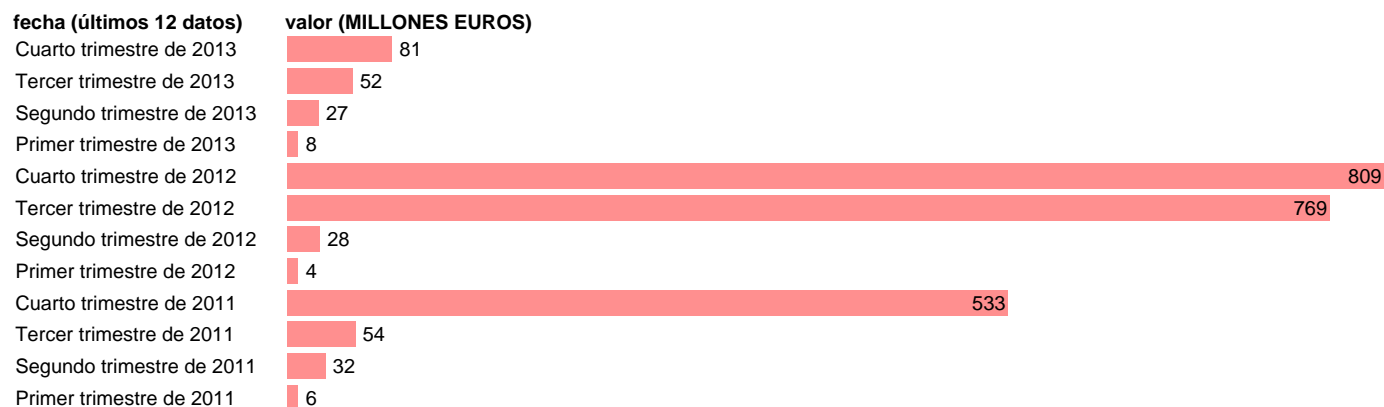

ASTURIAS-EMP.CTES.- TRANSFERENCIAS CORRIENTES ENTRE AA.PP.

Estadística: [ASTURIAS-EMP.CTES.- TRANSFERENCIAS CORRIENTES ENTRE AA.PP.](#)

Enlace permanente (Permalink): <https://tematicas.org/M1/76b2t032191/>

Notas: **DATOS ACUMULADOS AL FINAL DEL PERIODO SEC 95. BASE 2008 - CÓDIGO D.73**

Fuente: **IGAE E INE.**
Frecuencia: **Trimestral.**
Unidades: **MILLONES EUROS.**

Datos disponibles desde **Primer trimestre de 2011** hasta **Cuarto trimestre de 2013**.
Valor más alto alcanzado en Cuarto trimestre de 2012: **809**.
Valor más bajo alcanzado en Primer trimestre de 2012: **4**.