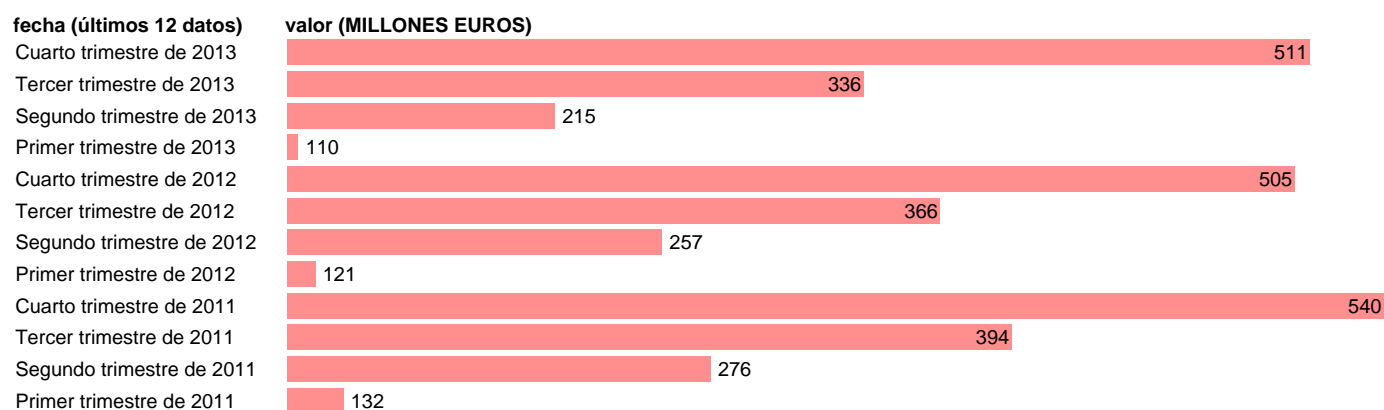

## ASTURIAS-EMP.CTES.- TRANSF. SOCIALES EN ESPECIE DE PRODUCTORES DE MERCADO

Estadística: [ASTURIAS-EMP.CTES.- TRANSF. SOCIALES EN ESPECIE DE PRODUCTORES DE MERCADO](#)

Enlace permanente (Permalink): <https://tematicas.org/M1/772t032170/>

Notas: **DATOS ACUMULADOS AL FINAL DEL PERIODO SEC 95. BASE 2008 - CÓDIGO D.63M**

Fuente: **IGAE E INE.**  
Frecuencia: **Trimestral.**  
Unidades: **MILLONES EUROS.**

Datos disponibles desde **Primer trimestre de 2011** hasta **Cuarto trimestre de 2013.**

Valor más alto alcanzado en Cuarto trimestre de 2011: **540.**

Valor más bajo alcanzado en Primer trimestre de 2013: **110.**

[Pulse aquí](#) para acceder a los datos completos actualizados y a la representación gráfica estadística.