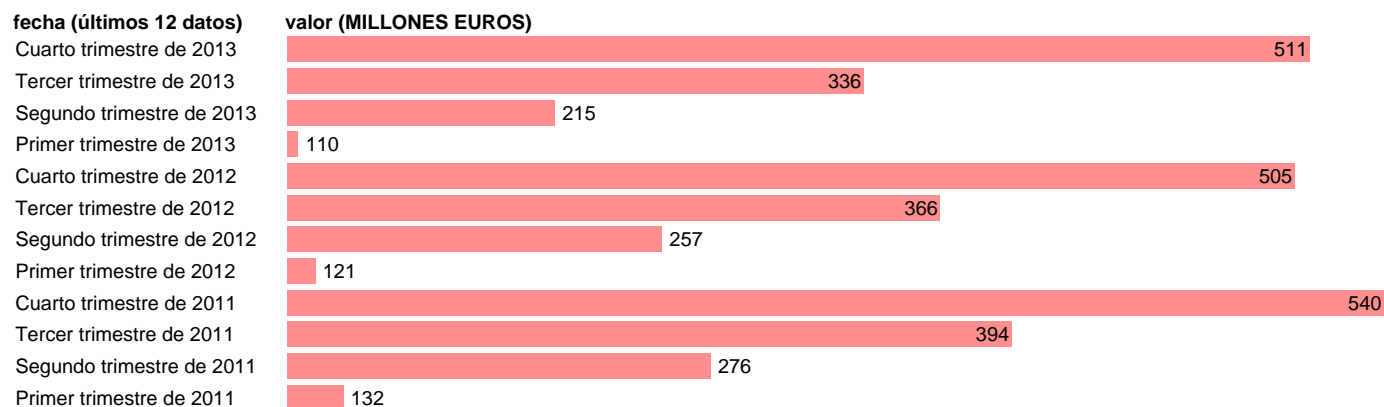

Notas: **DATOS ACUMULADOS AL FINAL DEL PERIODO SEC 95. BASE 2008 - CÓDIGO D.63M**

Fuente: **IGAE.**

Frecuencia: **Trimestral.**

Unidades: **MILLONES EUROS.**

Datos disponibles desde **Primer trimestre de 2011** hasta **Cuarto trimestre de 2013.**

Valor más alto alcanzado en Cuarto trimestre de 2011: **540.**

Valor más bajo alcanzado en Primer trimestre de 2013: **110.**

[Pulse aquí](#) para acceder a los datos completos actualizados y a la representación gráfica estadística.