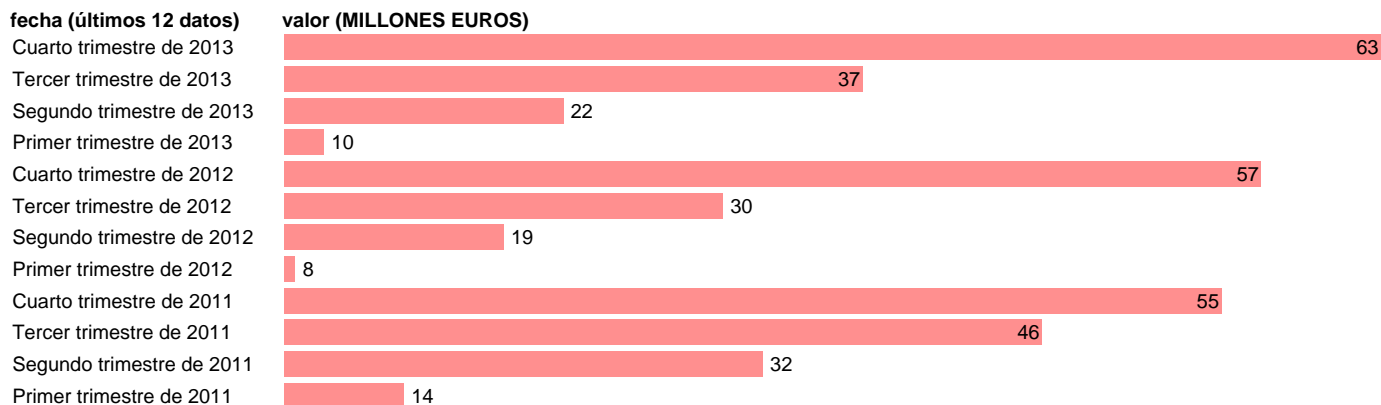

ASTURIAS-EMP.CTES.- RESTO EMPLEOS CORRIENTES

Estadística: [ASTURIAS-EMP.CTES.- RESTO EMPLEOS CORRIENTES](#)

Enlace permanente (Permalink): <https://tematicas.org/M1/772t032192/>

Notas: **DATOS ACUMULADOS AL FINAL DEL PERIODO SEC 95. BASE 2008**

Fuente: **IGAE E INE.**
Frecuencia: **Trimestral.**
Unidades: **MILLONES EUROS.**

Datos disponibles desde **Primer trimestre de 2011** hasta **Cuarto trimestre de 2013**.
Valor más alto alcanzado en Cuarto trimestre de 2013: **63**.
Valor más bajo alcanzado en Primer trimestre de 2012: **8**.