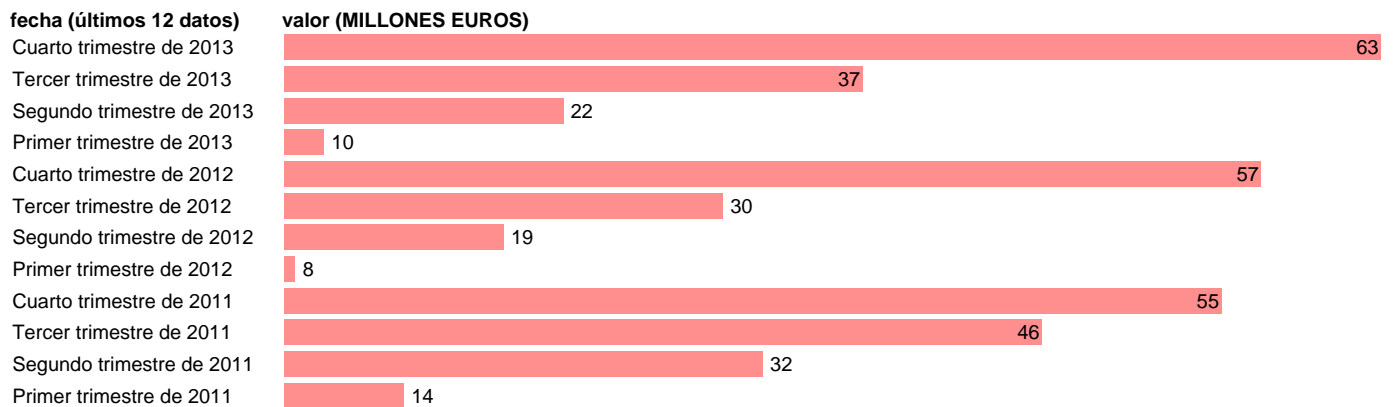

## ASTURIAS-EMP.CTES.- RESTO EMPLEOS CORRIENTES

Estadística: [ASTURIAS-EMP.CTES.- RESTO EMPLEOS CORRIENTES](#)

Enlace permanente (Permalink): <https://tematicas.org/M1/7h6b2t032192/>

Notas: **DATOS ACUMULADOS AL FINAL DEL PERIODO SEC 95. BASE 2008**

Fuente: **IGAE.**

Frecuencia: **Trimestral.**

Unidades: **MILLONES EUROS.**

Datos disponibles desde **Primer trimestre de 2011** hasta **Cuarto trimestre de 2013.**

Valor más alto alcanzado en Cuarto trimestre de 2013: **63.**

Valor más bajo alcanzado en Primer trimestre de 2012: **8.**

[Pulse aquí](#) para acceder a los datos completos actualizados y a la representación gráfica estadística.