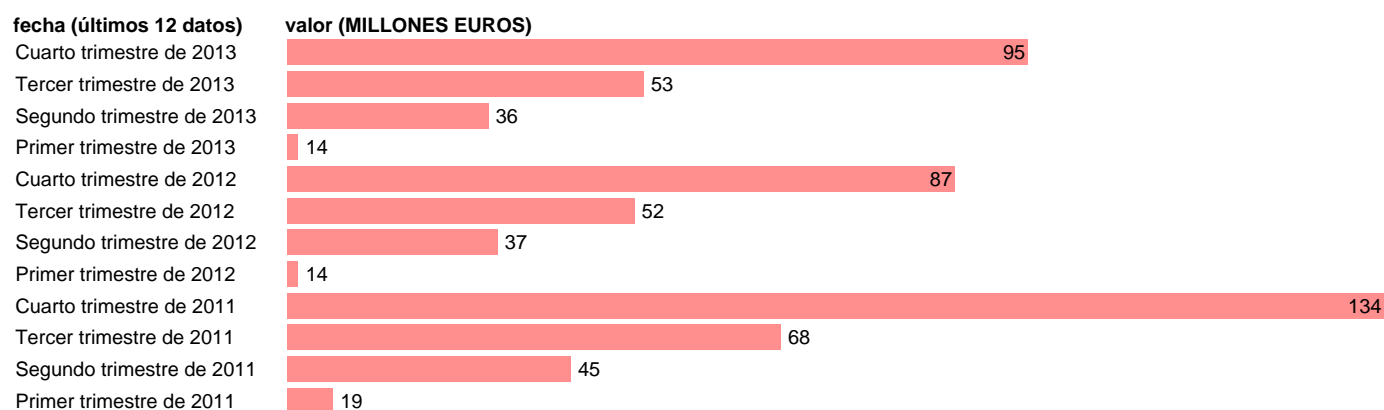

ASTURIAS-EMP.CTES.- PREST. SOCIALES DISTINTAS DE TRANSF. SOCIALES EN ESPECIE

Estadística: [ASTURIAS-EMP.CTES.- PREST. SOCIALES DISTINTAS DE TRANSF. SOCIALES EN ESPECIE](#)

Enlace permanente (Permalink): <https://tematicas.org/M1/772t032160/>

Notas: **DATOS ACUMULADOS AL FINAL DEL PERIODO SEC 95. BASE 2008 - CÓDIGO D.62**

Fuente: **IGAE E INE.**
Frecuencia: **Trimestral.**
Unidades: **MILLONES EUROS.**

Datos disponibles desde **Primer trimestre de 2011** hasta **Cuarto trimestre de 2013**.
Valor más alto alcanzado en Cuarto trimestre de 2011: **134**.
Valor más bajo alcanzado en Primer trimestre de 2012: **14**.